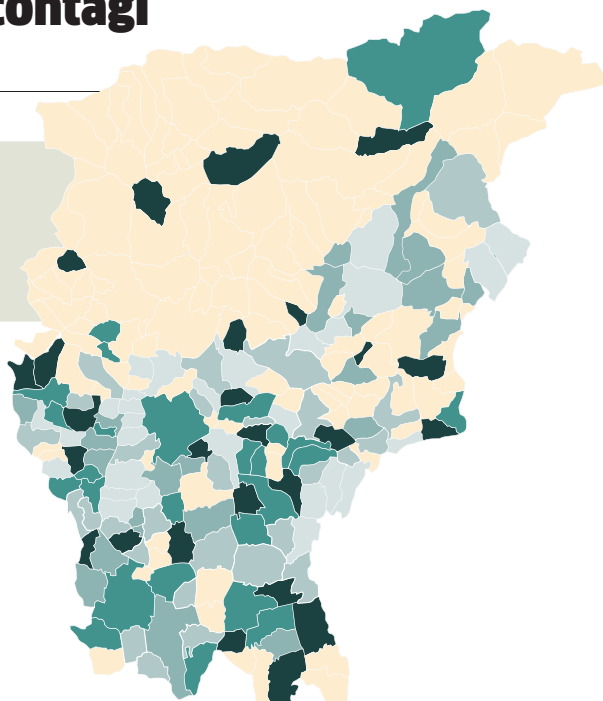

L'andamento dei contagi

I DATI NELL'ULTIMA SETTIMANA

LEGENDA

Settimana 06-12 gennaio 2021

Comuni che hanno fatto registrare zero positivi nella settimana 06-12 gennaio 2021

	Incremento ultimi 7 giorni	Incremento per mille abitanti		Incremento ultimi 7 giorni	Incremento per mille abitanti
Adrara San Martino	1	0,4	Calcio	10	1,8
Adrara San Rocco	0	0,0	Calusco d'Adda	4	0,5
Albano Sant'Alessandro	16	1,9	Calvenzano	2	0,5
Albino	7	0,4	Camerata Cornello	1	1,7
Algua	0	0,0	Canonica d'Adda	11	2,5
Almè	0	0,0	Capizzone	1	0,8
Almenno San Bartolomeo	2	0,3	Capriate San Gervasio	3	0,3
Almenno San Salvatore	0	0,0	Caprino Bergamasco	4	1,3
Alzano Lombardo	8	0,6	Caravaggio	8	0,5
Ambivere	1	0,4	Carobbio degli Angeli	4	0,8
Antegnate	2	0,6	Carona	0	0,0
Arcene	2	0,4	Carvico	1	0,2
Ardesio	0	0,0	Casazza	3	0,7
Arzago d'Adda	0	0,0	Casirate d'Adda	5	1,2
Averara	0	0,0	Casnigo	2	0,6
Aviatico	0	0,0	Cassiglio	0	0,0
Azzano San Paolo	5	0,6	Castel Rozzone	0	0,0
Azzone	0	0,0	Castelli Calepio	2	0,2
Bagnatica	5	1,1	Castione della Presolana	1	0,3
Barbata	0	0,0	Castro	0	0,0
Bariano	0	0,0	Cavernago	4	1,5
Barzana	0	0,0	Cazzano Sant'Andrea	0	0,0
Bedulita	0	0,0	Cenate Sopra	0	0,0
Berbenno	0	0,0	Cenate Sotto	1	0,3
Bergamo	135	1,1	Cene	1	0,2
Berzo San Fermo	0	0,0	Cerete	1	0,6
Bianzano	0	0,0	Chignolo d'Isola	8	2,3
Bliello	0	0,0	Chiuduno	2	0,3
Bolgare	9	1,4	Cisano Bergamasco	10	1,5
Boltiere	2	0,3	Ciserano	10	1,7
Bonate Sopra	5	0,5	Cividate al Piano	2	0,4
Bonate Sotto	5	0,7	Clusone	1	0,1
Borgo di Terzo	0	0,0	Colere	0	0,0
Bossico	0	0,0	Cologno al Serio	5	0,4
Bottanuco	6	1,1	Colzate	0	0,0
Bracca	0	0,0	Comun Nuovo	4	0,9
Branzi	0	0,0	Corna Imagna	0	0,0
Brembate	4	0,5	Cornalba	0	0,0
Brembate di Sopra	2	0,2	Cortenuova	5	2,8
Brignano Gera d'Adda	8	1,3	Costa di Mezzate	0	0,0
Brumano	0	0,0	Costa Serina	0	0,0
Brusaporto	7	1,2	Costa Valle Imagna	0	0,0
Calcinate	6	1,0	Costa Volpino	2	0,2