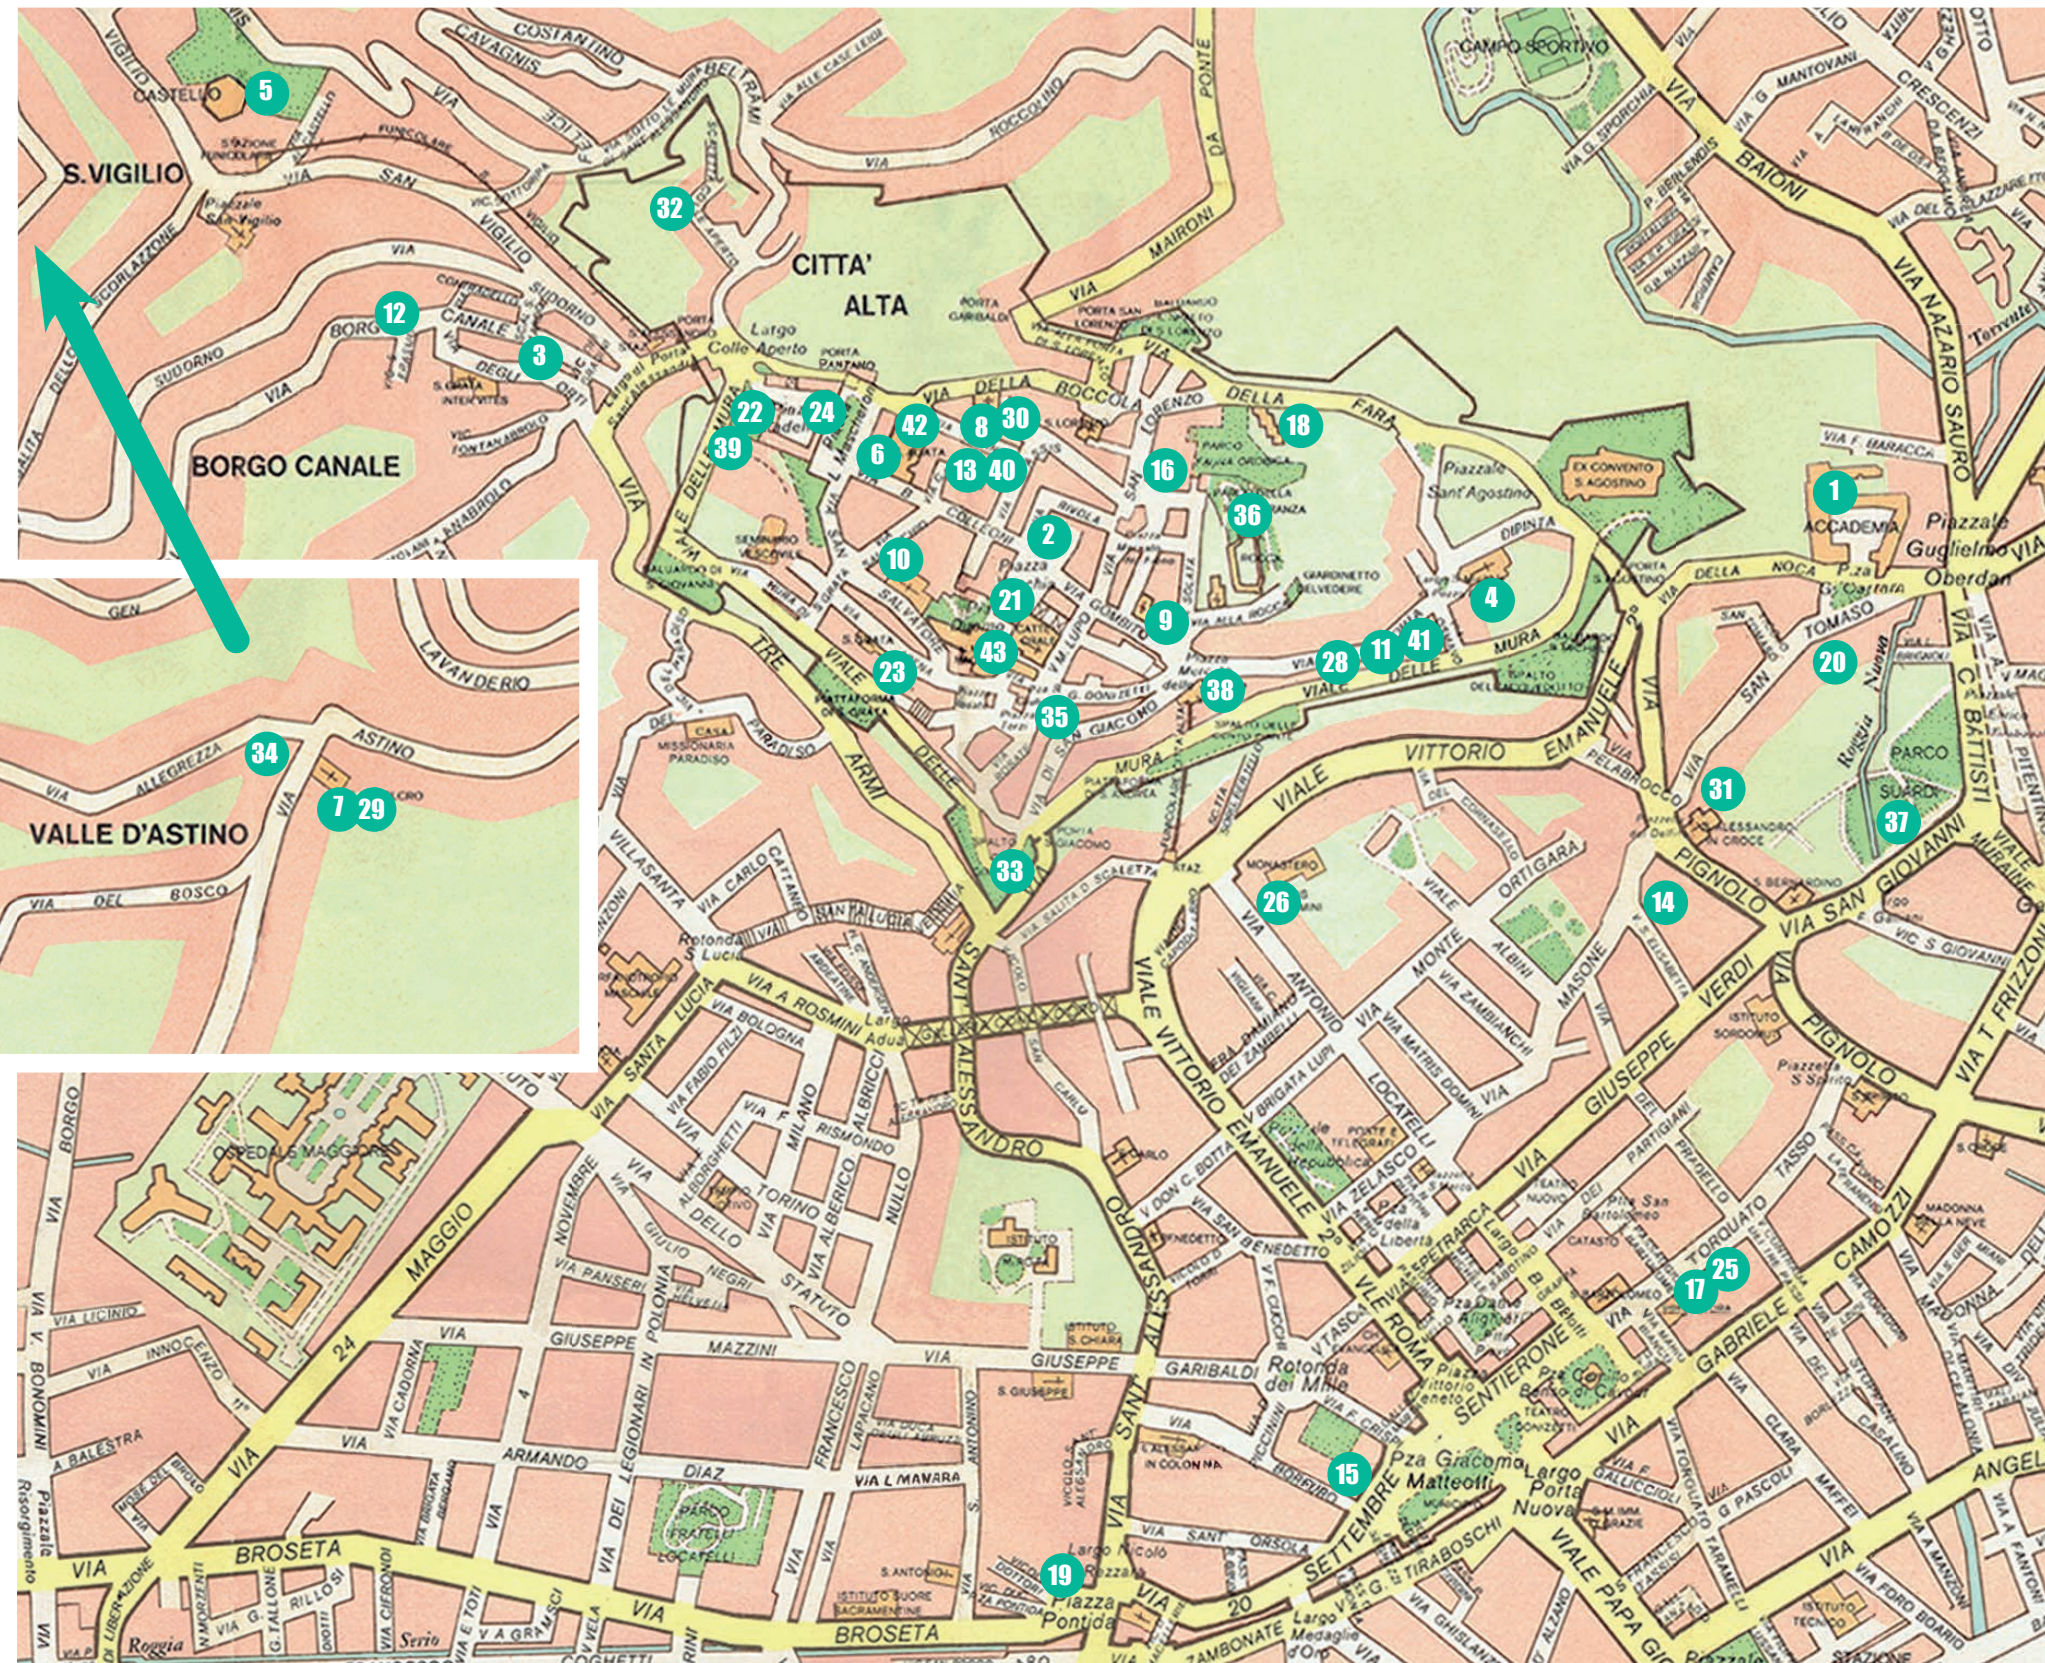

1. ACCADEMIA CARRARA
2. BIBLIOTECA CIVICA ANGELO MAI
3. CASA NATALE GAETANO DONIZETTI
  FONDAZIONE TEATRO DONIZETTI
4. CHIESA DI SAN MICHELE AL POZZO BIANCO
5. CASTELLO DI SAN VIGILIO
6. CHIESA DI SANTA AGATA NEL CARMINE
7. CHIESA DEL SANTO SEPOLCRO DI ASTINO
  OPERA PIA MISERICORDIA MAGGIORE
8. CHIESA DI SAN MATTEO AL SEMINARINO
9. CHIESA DI SAN PANCRAZIO
10. CHIESA DI SAN SALVATORE
  FONDAZIONE ADRIANO BERNAREGGI
11. CHIESA DI SANT'ANDREA APOSTOLO
12. CHIESA DI SANT'ERASMO
13. CIRCOLINO

14. CLUB DI PIGNOLO
15. COMUNE DI PALAZZO FRIZZONI
16. CONVENTO DI SAN FRANCESCO
  (MUSEO DELLA FOTOGRAFIA SESTINI,
  MOSTRA "BERGAMO NEL NOVECENTO. STORIE
  DALL'ARCHIVIO FOTOGRAFICO SESTINI"
  E CHIOSTRI)
17. CORTILE DEL PALAZZO DELLA PROVINCIA DI
  BERGAMO
18. DECANTER CITTADINO
19. DUCATO DI PIAZZA PONTIDA
20. GAMEC
21. GAMEC - PALAZZO DELLA RAGIONE
22. GIARDINO DELLA CROTTA
23. MONASTERO DELLE BENEDETTINE
  DI SANTA GRATA

24. MUSEO CIVICO DI SCIENZE NATURALI
  "ENRICO CAFFI"
25. MUSEO DEL BURATTINO
26. MONASTERO MATRIS DOMINI
27. MONUMENTI E PIAZZE: PIAZZA MATTEOTTI
  - PIAZZA VITTORIO VENETO - PIAZZA DANTE
  - PIAZZA DELLA LIBERTÀ
28. MUSEO DI SANT'ANDREA APOSTOLO (MUSA)
29. OPERA PIA MISERICORDIA MAGGIORE
  COMPLESSO DI ASTINO - MOSTRA
  "GUIDO GUIDI - CINQUE VIAGGI 1990 - 1998"
30. ORATORIO DEL SEMINARINO
31. ORATORIO DI SAN LUPO
  FONDAZIONE ADRIANO BERNAREGGI
32. ORTO BOTANICO DI BERGAMO
  "LORENZO ROTA"

33. "LORTO"
  ORTO SOCIALE DI PORTA SAN GIACOMO
34. ORTO BOTANICO DI BERGAMO
  "LORENZO ROTA" SEZIONE DI ASTINO VALLE
  DELLA BIODIVERSITÀ
35. PALAZZO FONDAZIONE POLLI - STOPPANI
36. PARCO DELLE RIMEMBRANZE - ROCCA
37. PARCO SUARDI
38. SALA MACCHINE - FUNICOLARE DI CITTÀ
  ALTA
39. SALA VISCONTEA DELL'ORTO BOTANICO SPA
40. ZIO EXSA - EX CARCERE SANT'AGATA
41. TEATRO SPAZIO SANT'ANDREA
42. TEATRO TASCABILE BERGAMO
43. TESORO DELLA BASILICA
  DI SANTA MARIA MAGGIORE BERGAMO

TenarisDalmine

VITALI
your construction partner

tb
Azienda Trasporti Bergamo

italgen
passion for energy

Phonedude
ALBINO | BERGAMO

ITALIAN OPTIC

Confartigianato
Impresa Bergamo

LOCATELLI
SALINE DI VOLTERRA

MARVEN

BRIVIO
gioielli

BOLIS EDIZIONI

Fintelgaseluce

FERRINOX
ACCIAI INDESSIBILI

GRUPPO
FIDUCIARIA

FONDAZIONE
DELLA COMUNITA' BERGAMASCA