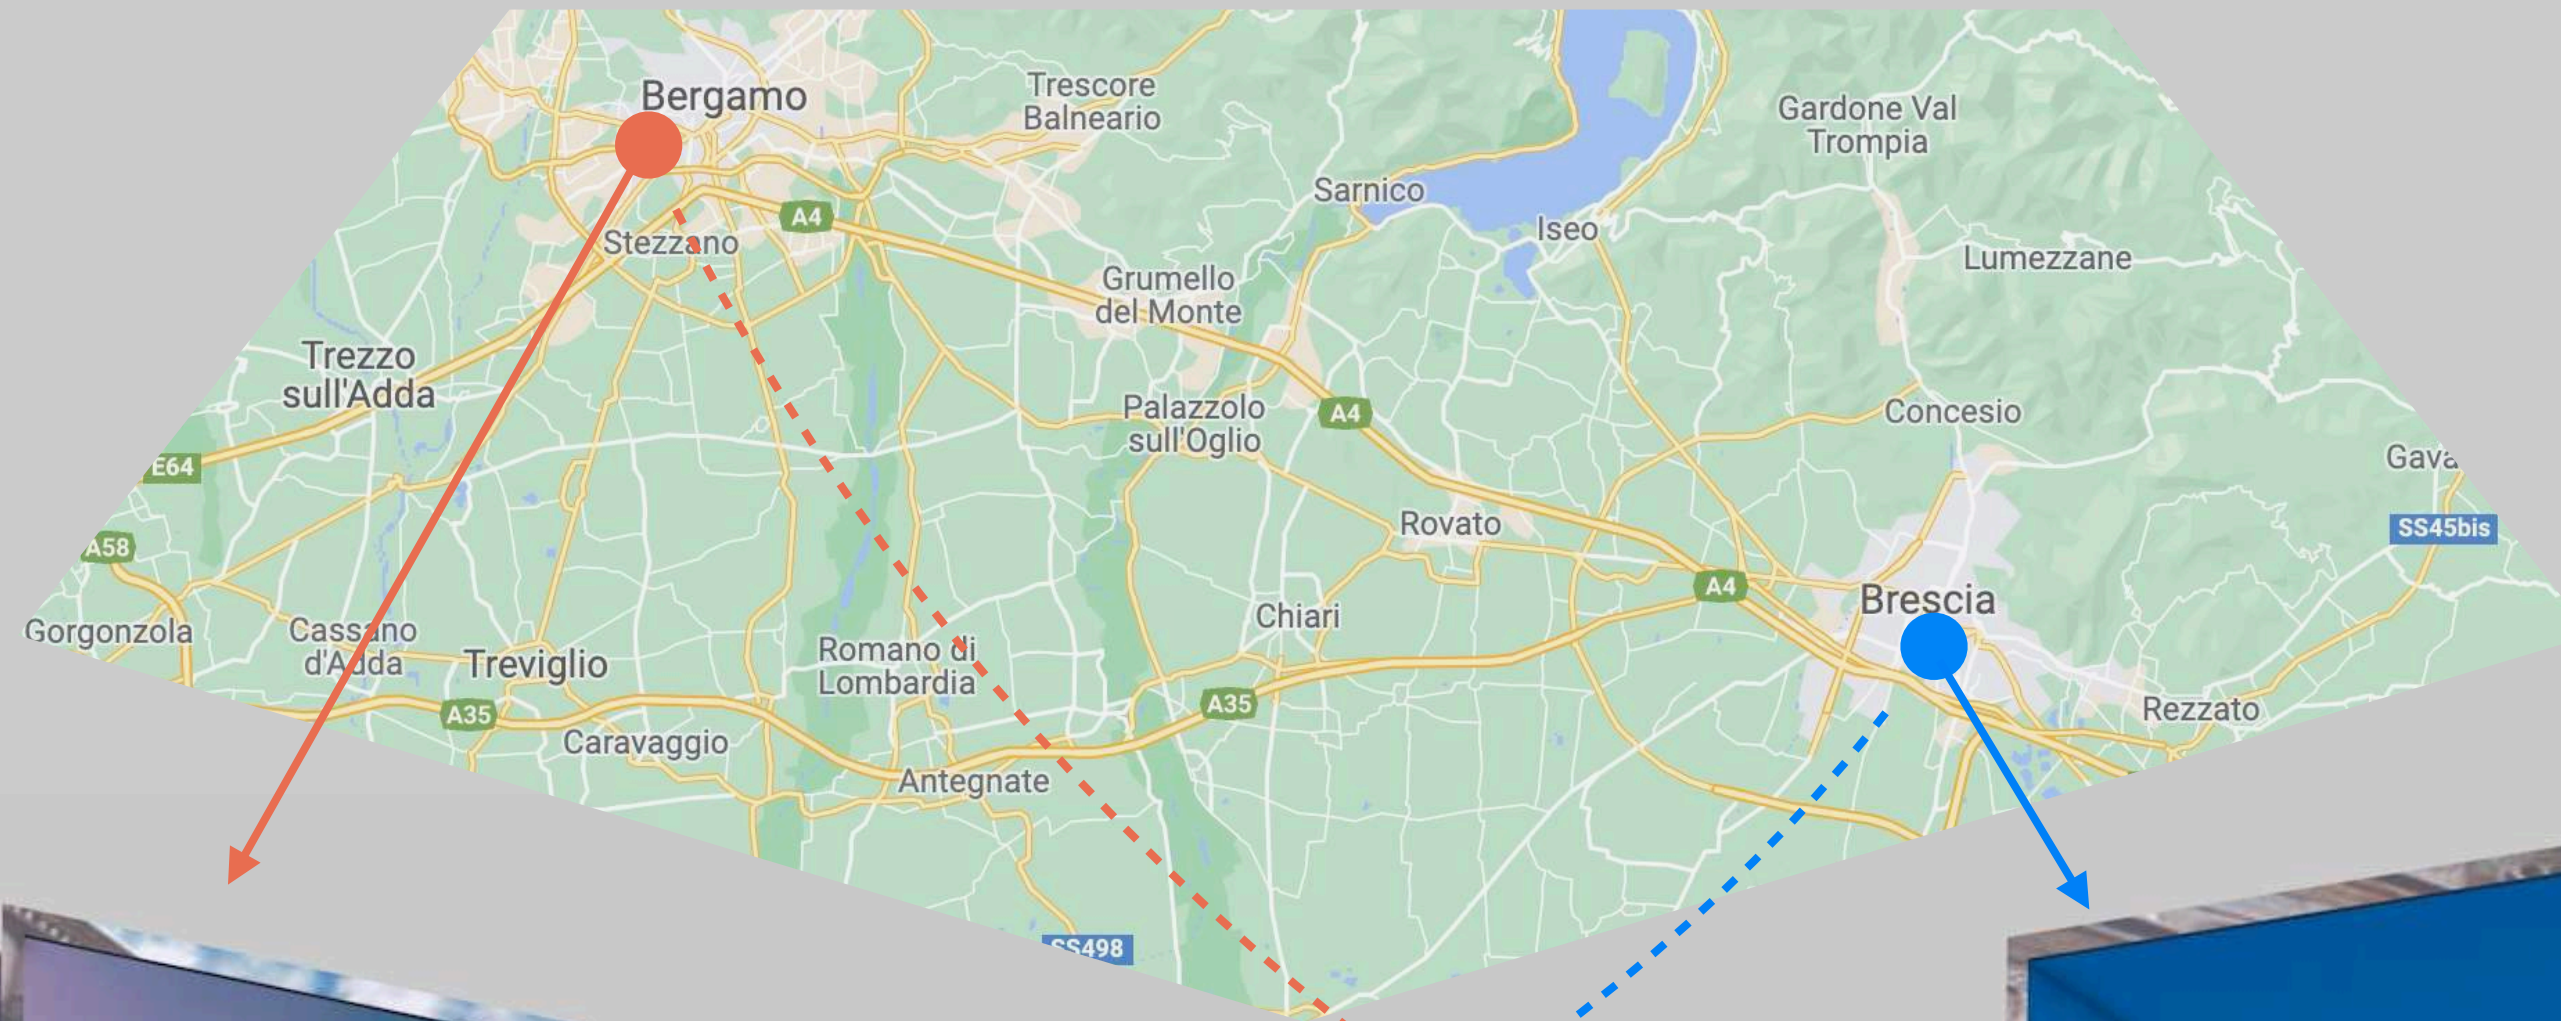

IL PORTALE

L'installazione

L'intervento si compone di due strutture di specchio e Led che sorgeranno una a Bergamo ed una a Brescia creando una connessione tra le due città, un portale che in tempo reale ci trasporterà nella città gemellata.

Ogni portale mostrerà video in tempo reale dall'altra città creando una sorta di finestra digitale che ci trasporta direttamente a scoprire un luogo iconico dell'altra città.

All'esperienza immersiva-esperienziale dell'interno del portale si aggiunge la suggestione del grande specchio esterno sulla propria città con l'aggiunta di messaggi ed approfondimenti video/audio che possono veicolare diversi messaggi

insights

L'installazione

Le riprese in tempo reale (da una o più postazione nella città) possono essere intervallate da messaggi, informazioni, contenuti sponsorizzati, in un vero e proprio palinsesto che varierà nel corso dell'anno.

Dimensioni indicative

Struttura autoportante con
installazione in esterno

11 m

Elementi

■ - Mattonelle LED da esterno (passo 1.9) con struttura portante. Lato destro, lato sinistro, soffitto, pavimento. → tot. 112,5 mq