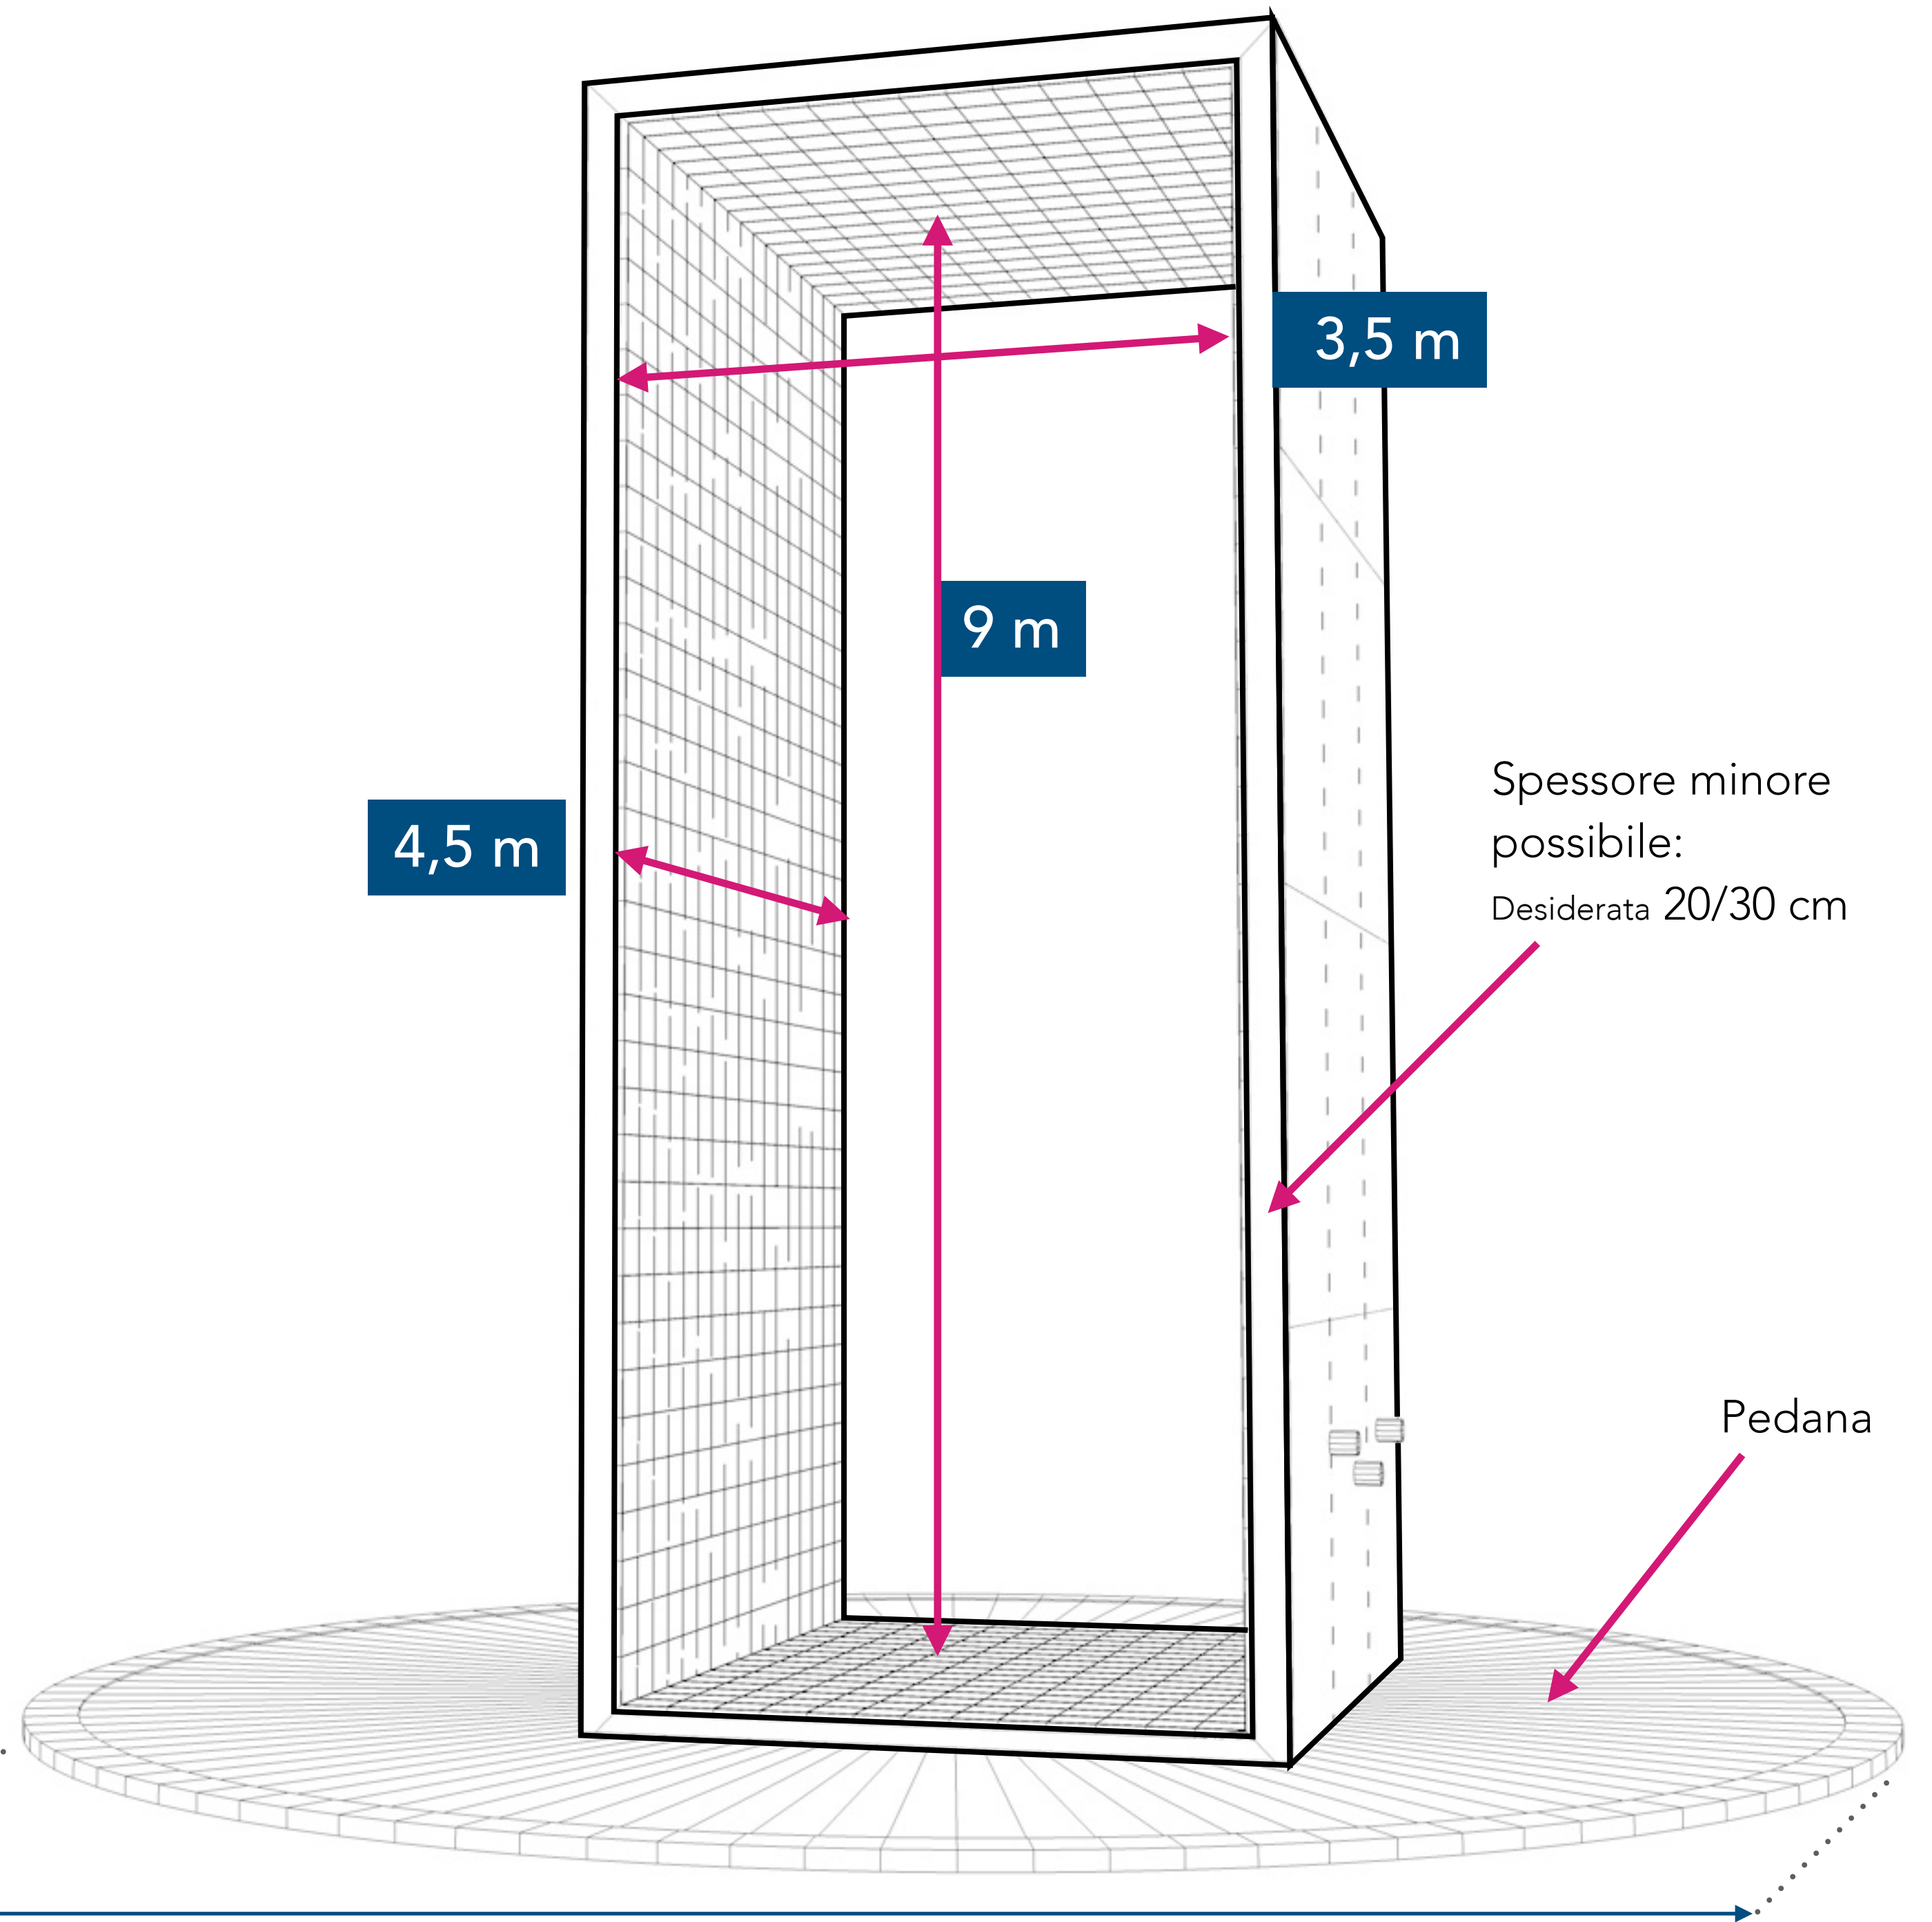

IL PORTALE

L'installazione

L'intervento si compone di due strutture di specchio e Led che sorgeranno una a Bergamo ed una a Brescia creando una connessione tra le due città, un portale che in tempo reale ci trasporterà nella città gemellata.

insights

L'installazione

Le riprese in tempo reale (da una o più postazione nella città) possono essere intervallate da messaggi, informazioni, contenuti sponsorizzati, in un vero e proprio palinsesto che varierà nel corso dell'anno.

Dimensioni indicative

Struttura autoportante con
installazione in esterno

11 m

Elementi

■ - Mattonelle LED da esterno (passo 1.9) con struttura portante. Lato destro, lato sinistro, soffitto, pavimento. → tot. 112,5 mq

■ - Rivestimento effetto specchio → tot. 130 mq c.a.

■ - Pedana → diametro 11m

■ - Tecnologie → n.x telecamere per presa diretta + regie/cavi per restituzione sui led

→ n.x Visori + player contenuti aggiornabili → n.x Altoparlanti puntuali da esterno + player contenuti aggiornabili