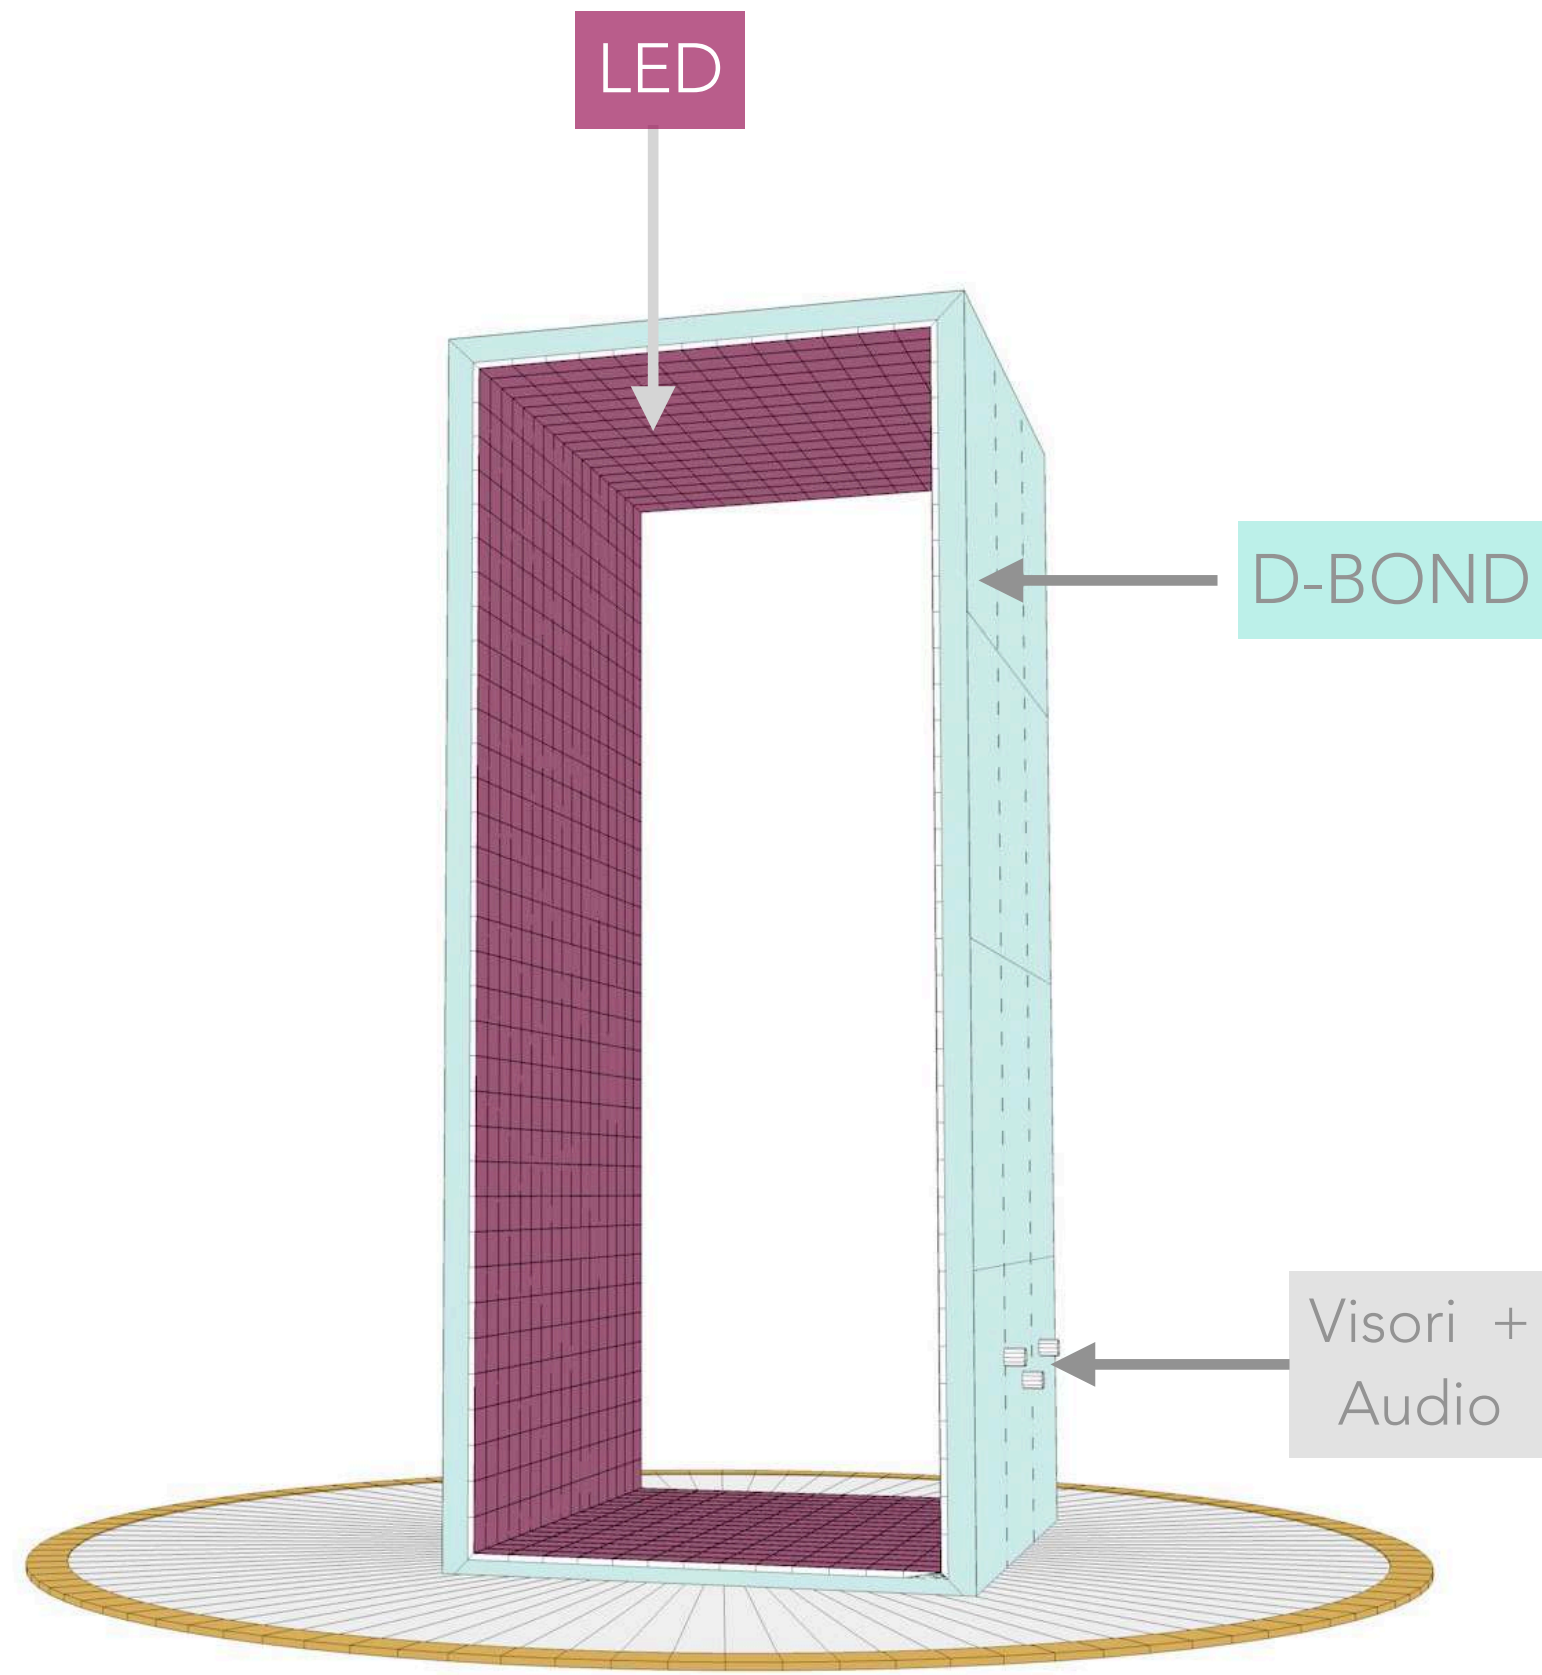

IL PORTALE

L'installazione

L'intervento si compone di due strutture di specchio e Led che sorgeranno una a Bergamo ed una a Brescia creando una connessione tra le due città, un portale che in tempo reale ci trasporterà nella città gemellata.

insights

L'installazione

Le riprese in tempo reale (da una o più postazione nella città) possono essere intervallate da messaggi, informazioni, contenuti sponsorizzati, in un vero e proprio palinsesto che varierà nel corso dell'anno.

Dimensioni indicative

Struttura autoportante con
installazione in esterno

11 m

Elementi

■ - Mattonelle LED da esterno (passo 1.9) con struttura portante. Lato destro, lato sinistro, soffitto, pavimento. → tot. 112,5 mq

■ - Rivestimento effetto specchio → tot. 130 mq c.a.

■ - Pedana → diametro 11m

■ - Tecnologie → n.x telecamere per presa diretta + regie/cavi per restituzione sui led

→ n.x Visori + player contenuti aggiornabili → n.x Altoparlanti puntuali da esterno + player contenuti aggiornabili