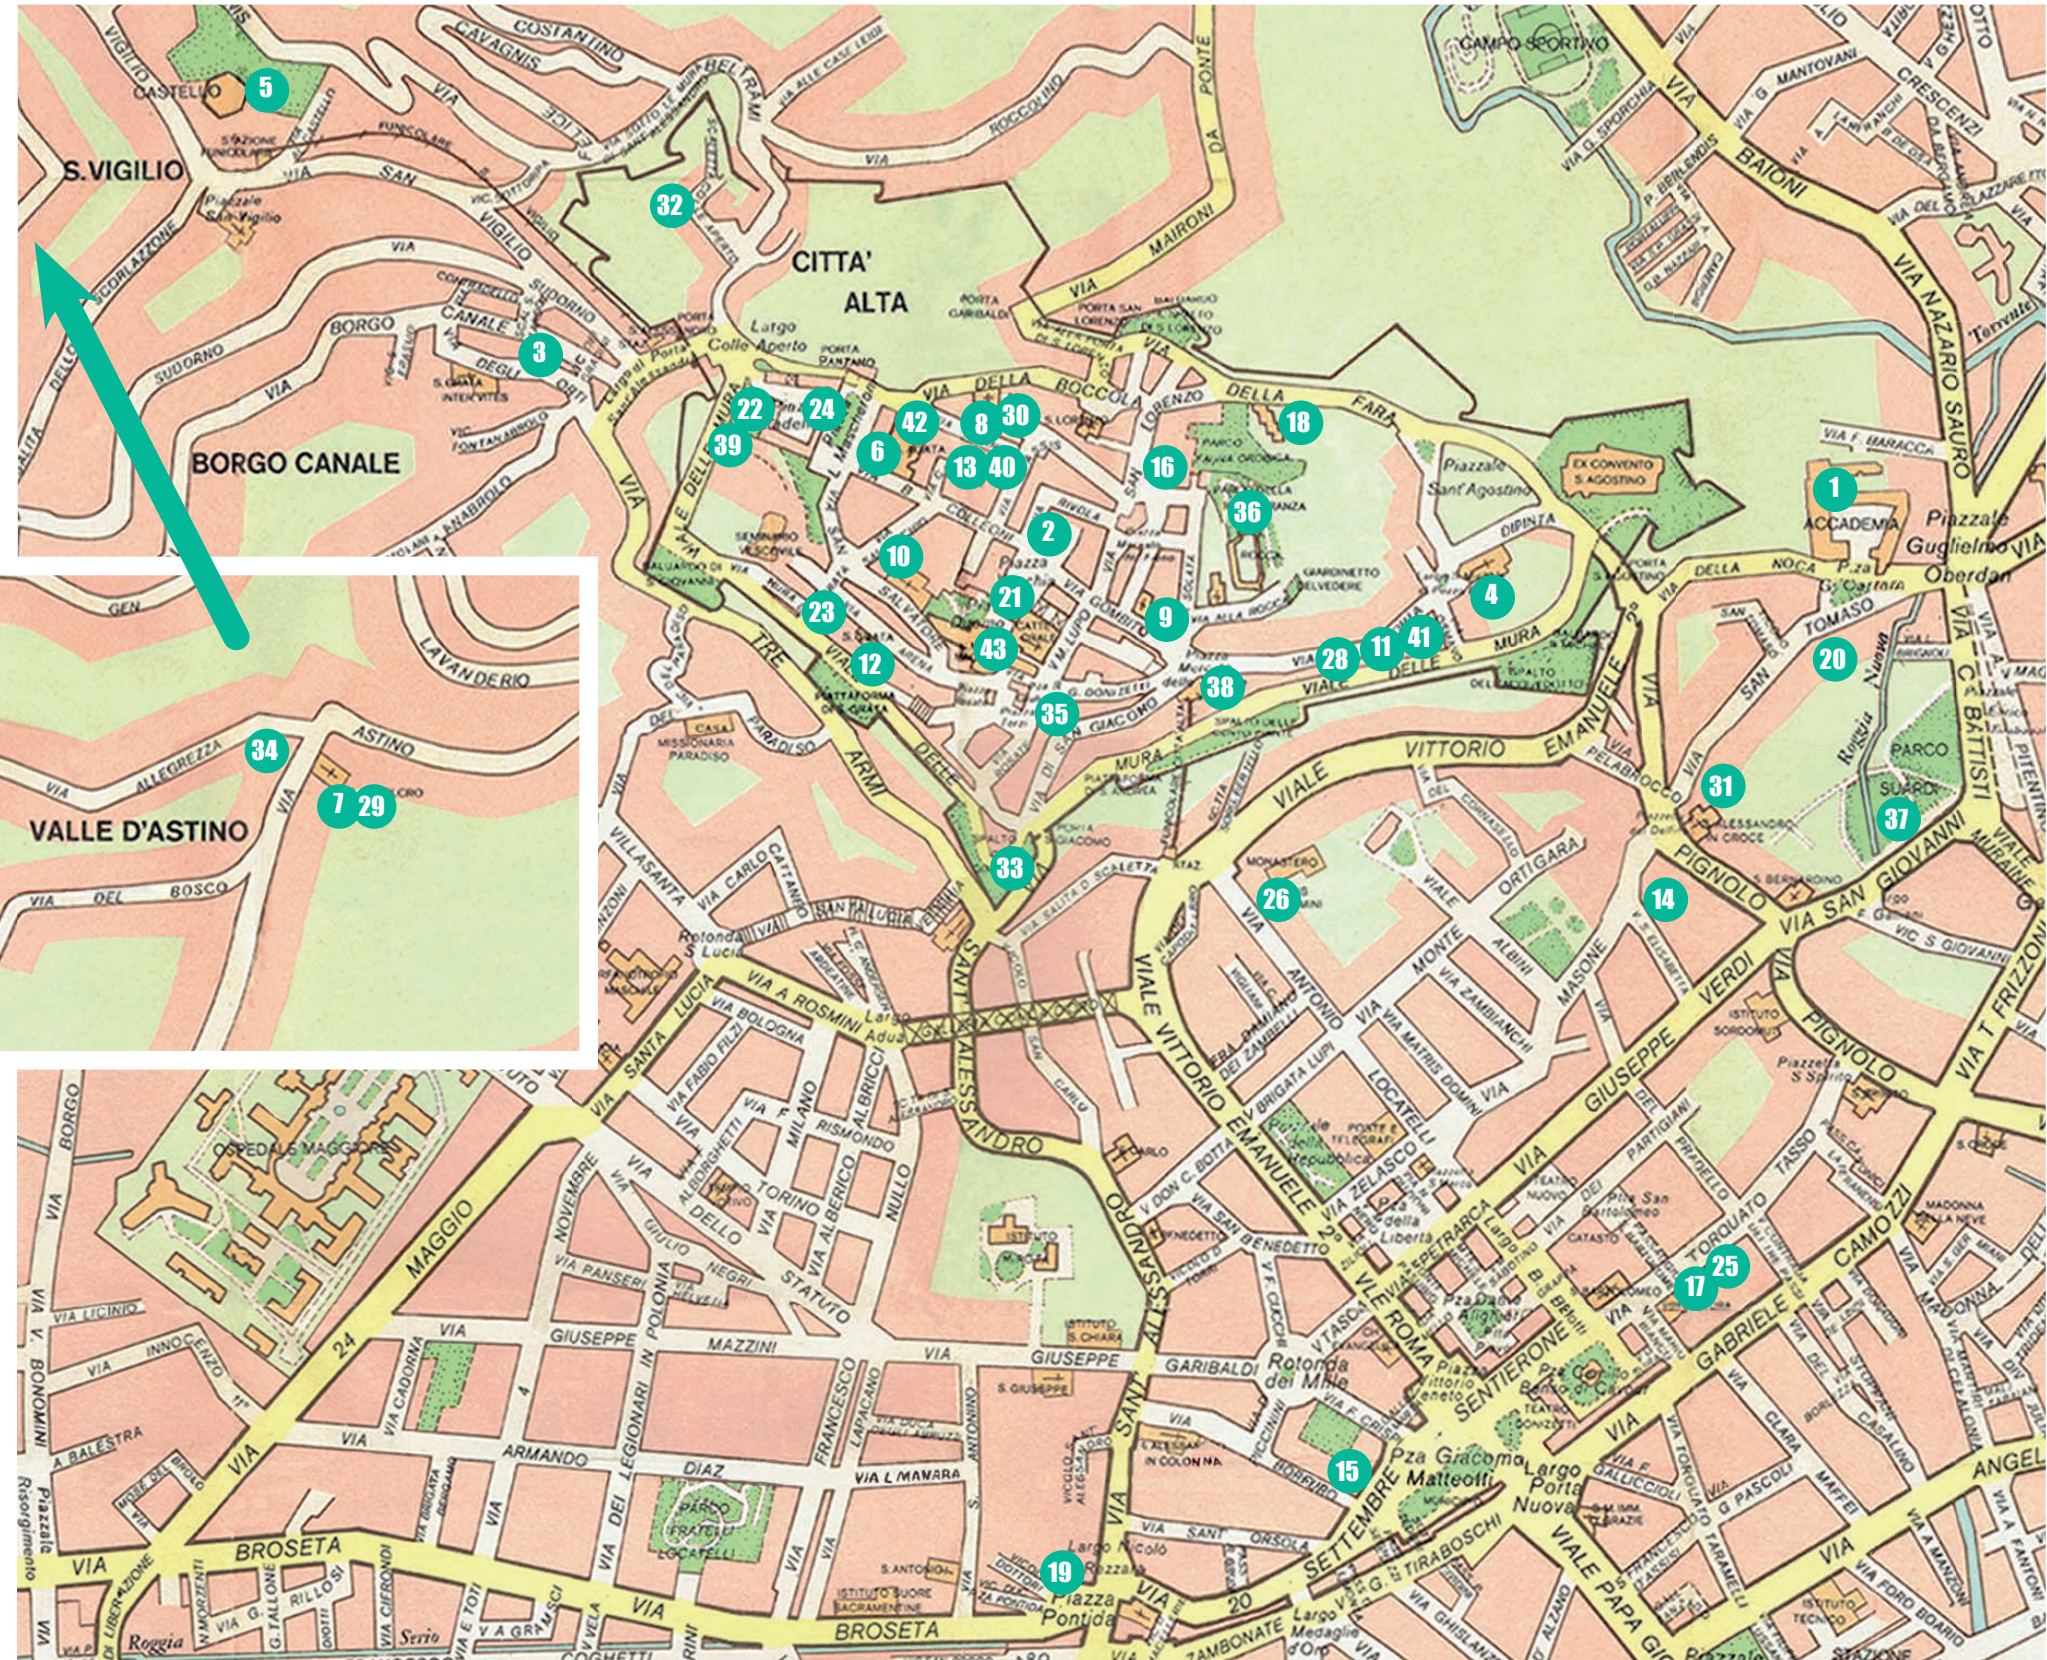

RUNNERS  
BERGAMO

L'ECO DI BERGAMO  
CIORRE BERGAMASCO

BTV  
BERGAMO

orobie

eppen

LECO  
café

RADIO  
ALTA

1. ACCADEMIA CARRARA
2. BIBLIOTECA CIVICA ANGELO MAI
3. CASA NATALE GAETANO DONIZETTI  
FONDAZIONE TEATRO DONIZETTI
4. CHIESA DI SAN MICHELE AL POZZO BIANCO
5. CASTELLO DI SAN VIGILIO
6. CHIESA DI SANTA AGATA NEL CARMINE
7. CHIESA DEL SANTO SEPOLCRO DI ASTINO  
OPERA PIA MISERICORDIA MAGGIORE
8. CHIESA DI SAN MATTEO AL SEMINARINO
9. CHIESA DI SAN PANCRAZIO
10. CHIESA DI SAN SALVATORE  
FONDAZIONE ADRIANO BERNAREGGI
11. CHIESA DI SANT'ANDREA APOSTOLO
12. CHIESA DI SANT'ERASMO
13. CIRCOLINO

14. CLUB DI PIGNOLO
15. COMUNE DI PALAZZO FRIZZONI
16. CONVENTO DI SAN FRANCESCO  
(MUSEO DELLA FOTOGRAFIA SESTINI,  
MOSTRA "BERGAMO NEL NOVECENTO. STORIE  
DALL'ARCHIVIO FOTOGRAFICO SESTINI"  
E CHIOSTRI)
17. CORTILE DEL PALAZZO DELLA PROVINCIA DI  
BERGAMO
18. DECANTER CITTADINO
19. DUCATO DI PIAZZA PONTIDA
20. GAMEC
21. GAMEC - PALAZZO DELLA RAGIONE
22. GIARDINO DELLA CROTTA
23. MONASTERO DELLE BENEDETTINE  
DI SANTA GRATA

24. MUSEO CIVICO DI SCIENZE NATURALI  
"ENRICO CAFFI"
25. MUSEO DEL BURATTINO
26. MONASTERO MATRIS DOMINI
27. MONUMENTI E PIAZZE: PIAZZA MATTEOTTI  
- PIAZZA VITTORIO VENETO - PIAZZA DANTE  
- PIAZZA DELLA LIBERTÀ
28. MUSEO DI SANT'ANDREA APOSTOLO (MUSA)
29. OPERA PIA MISERICORDIA MAGGIORE  
COMPLESSO DI ASTINO - MOSTRA  
"GUIDO GUIDI - CINQUE VIAGGI 1990 - 1998"
30. ORATORIO DEL SEMINARINO
31. ORATORIO DI SAN LUPO  
FONDAZIONE ADRIANO BERNAREGGI
32. ORTO BOTANICO DI BERGAMO  
"LORENZO ROTA"