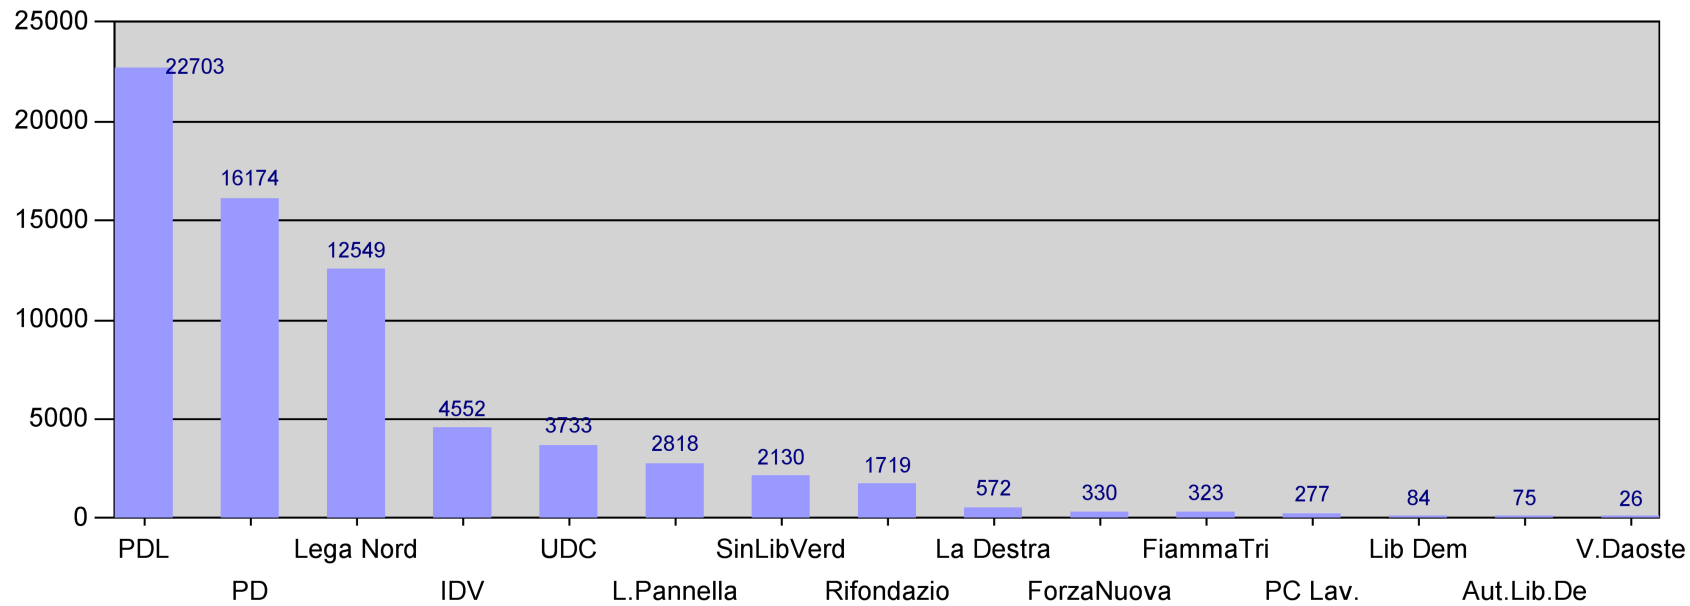

Elezioni Europee ed Amm. 2009 - 1° Turno

EUROPEE / PARLAMENTO EUROPEO - ITALIA NORD OCCIDENTALE

ISCRITTI - VOTANTI - VOTI DI LISTA

Risultati Elettorali

109 sezioni scrutinate su 109

Riepilogo voti validi					
Lista	Sigla	Descrizione	Simbolo	Voti	%
3	PDL	POPOLO DELLA LIBERTA'		22703	33.35
14	PD	PARTITO DEMOCRATICO		16174	23.76
1	Lega Nord	LEGA NORD		12549	18.44
10	IDV	DI PIETRO ITALIA DEI VALORI		4552	6.69
7	UDC	UNIONE DI CENTRO		3733	5.48
6	L.Pannella	LISTA MARCO PANNELLA		2818	4.14
13	SinLibVerd	SINISTRA E LIBERTA'- FED. VERDI		2130	3.13
9	Rifondazio	RIFONDAZIONE COMUNISTI ITALIANI		1719	2.53
12	La Destra	LA DESTRA-MPA-PENSIONATI-ALL. CENTRO		572	0.84
8	ForzaNuova	FORZA NUOVA		330	0.48
15	FiammaTri	FIAMMA TRICOLORE		323	0.47
5	PC Lav.	PARTITO COMUNISTA DEI LAVORATORI		277	0.41
2	Lib Dem	LIBERAL DEMOCRATICI-MAIE		84	0.12
11	Aut.Lib.De	AUTONOMIE LIBERTE' DEMOCRATIE		75	0.11
4	V.Daoste	VALLEE' D'AOSTE		26	0.04
Totali				68065	100.00

Riepilogo voti espressi											
Schede bianche	%	Schede nulle	%	Schede contestate	%	Totale voti non validi	%	Totale voti validi	%	Totale voti	%
1033	1.47	1131	1.61	27	0.04	2191	3.12	68065	96.88	70256	100 %

Elezioni Europee ed Amm. 2009 - 1° Turno
EUROPEE / PARLAMENTO EUROPEO - ITALIA NORD OCCIDENTALE

ISCRITTI - VOTANTI - VOTI DI LISTA

Risultati Elettorali

109 sezioni scrutinate su 109

2191 schede non valide pari a 3.119 %