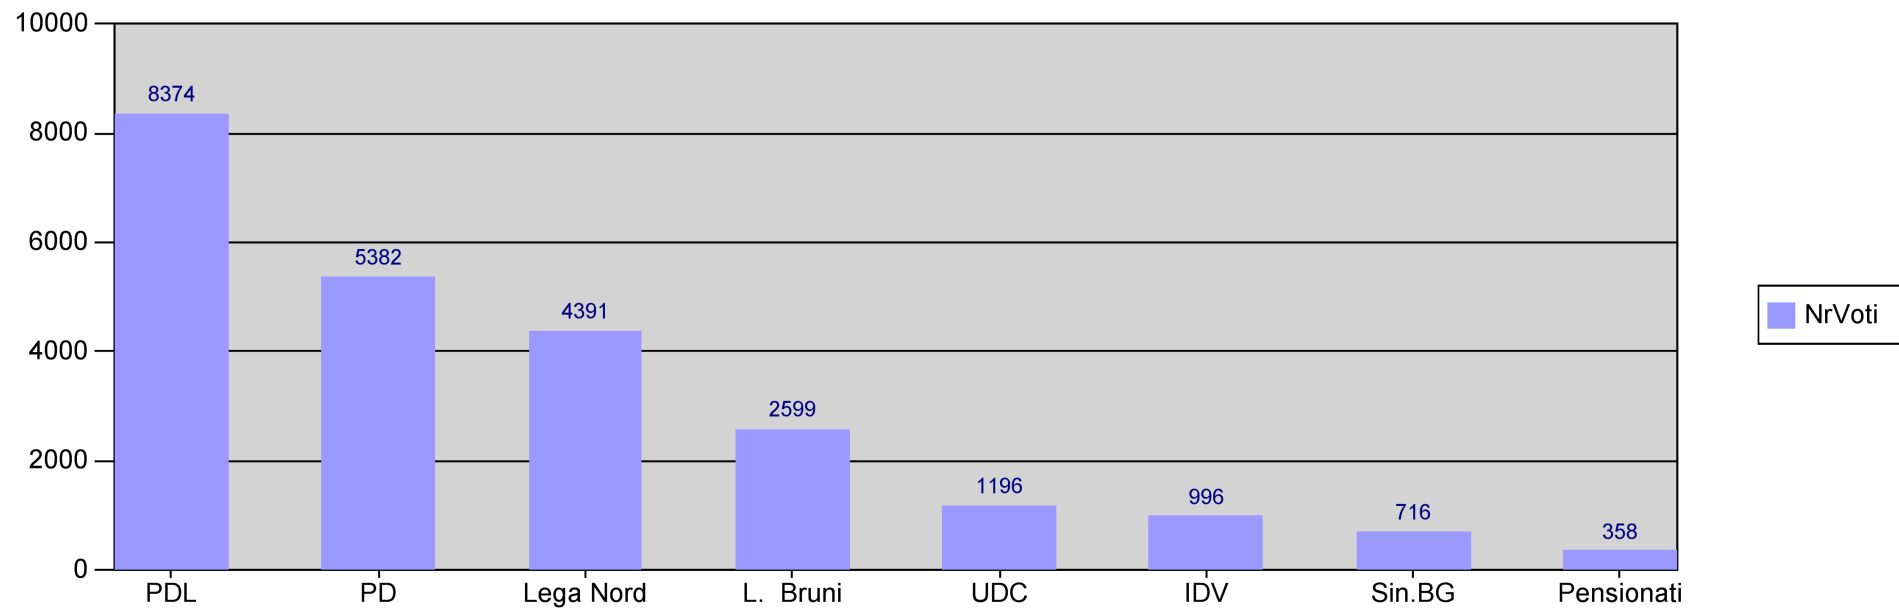

Elezioni Europee ed Amm. 2009 - 1° Turno

CIRCOSCRIZIONALI / CONSIGLIO CIRCOSCRIZIONALE - CIRCOSCRIZIONE 1

ISCRITTI - VOTANTI - VOTI DI LISTA

Risultati Elettorali

40 sezioni scrutinate su 40

Riepilogo voti validi					
Lista	Sigla	Descrizione	Simbolo	Voti	%
8	PDL	KNRQRQNQ'FGNNG'NDGTVCø		8374	34.87
3	PD	PARTITO DEMOCRATICO		5382	22.41
4	Lega Nord	LEGA NORD		4391	18.29
7	L. Bruni	PER ROBERTO BRUNI SINDACO		2599	10.82
2	UDC	CASINI UDC		1196	4.98
1	IDV	DI PIETRO ITALIA DEI VALORI		996	4.15
6	Sin.BG	SINISTRA PER BERGAMO		716	2.98
5	Pensionati	PENSIONATI		358	1.49
Totali				24012	100.00

Riepilogo voti espressi											
Schede bianche	%	Schede nulle	%	Schede contestate	%	Totale voti non validi	%	Totale voti validi	%	Totale voti	%
417	1.67	539	2.16	8	0.03	964	3.86	24012	96.14	24976	100 %

Elezioni Europee ed Amm. 2009 - 1° Turno
CIRCOSCRIZIONALI / CONSIGLIO CIRCOSCRIZIONALE - CIRCOSCRIZIONE 1
ISCRITTI - VOTANTI - VOTI DI LISTA
Risultati Elettorali

40 sezioni scrutinate su 40

964 schede non valide pari a 3.86 %