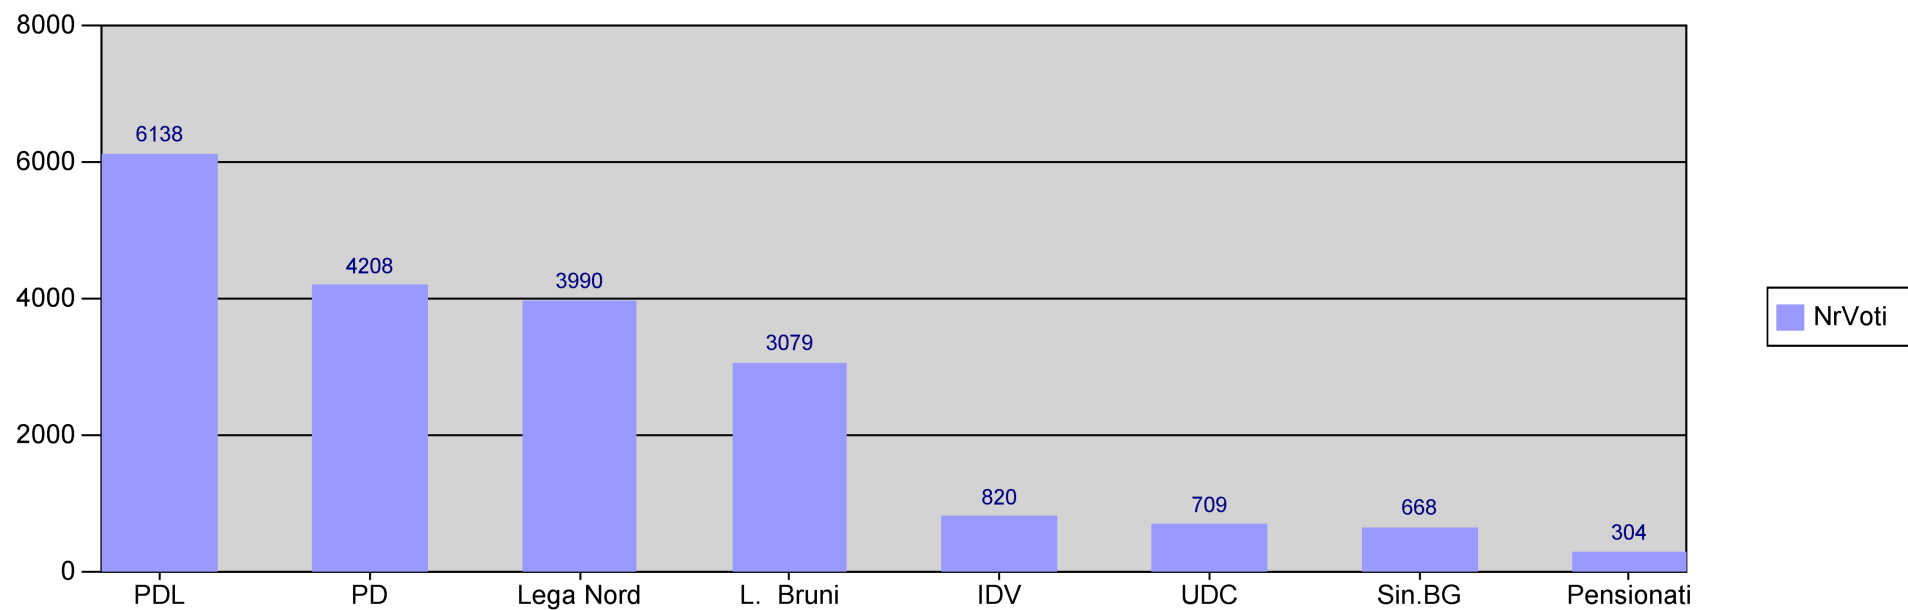

Elezioni Europee ed Amm. 2009 - 1° Turno

CIRCOSCRIZIONALI / CONSIGLIO CIRCOSCRIZIONALE - CIRCOSCRIZIONE 3

ISCRITTI - VOTANTI - VOTI DI LISTA

Risultati Elettorali

30 sezioni scrutinate su 30

Riepilogo voti validi					
Lista	Sigla	Descrizione	Simbolo	Voti	%
2	PDL	KN'RQRQNQ'F GNNC'NKDGTVCø		6138	30.82
4	PD	PARTITO DEMOCRATICO		4208	21.13
7	Lega Nord	LEGA NORD		3990	20.03
6	L. Bruni	PER BRUNI SINDACO DI BERGAMO		3079	15.46
8	IDV	DI PIETRO ITALIA DEI VALORI		820	4.12
3	UDC	CASINI UDC		709	3.56
1	Sin.BG	SINISTRA PER BERGAMO		668	3.35
5	Pensionati	PENSIONATI		304	1.53
Totali				19916	100.00

Riepilogo voti espressi											
Schede bianche	%	Schede nulle	%	Schede contestate	%	Totale voti non validi	%	Totale voti validi	%	Totale voti	%
317	1.54	400	1.94	0	0.00	717	3.48	19916	96.52	20633	100 %

Elezioni Europee ed Amm. 2009 - 1° Turno
CIRCOSCRIZIONALI / CONSIGLIO CIRCOSCRIZIONALE - CIRCOSCRIZIONE 3

ISCRITTI - VOTANTI - VOTI DI LISTA

Risultati Elettorali

30 sezioni scrutinate su 30

717 schede non valide pari a 3.475 %