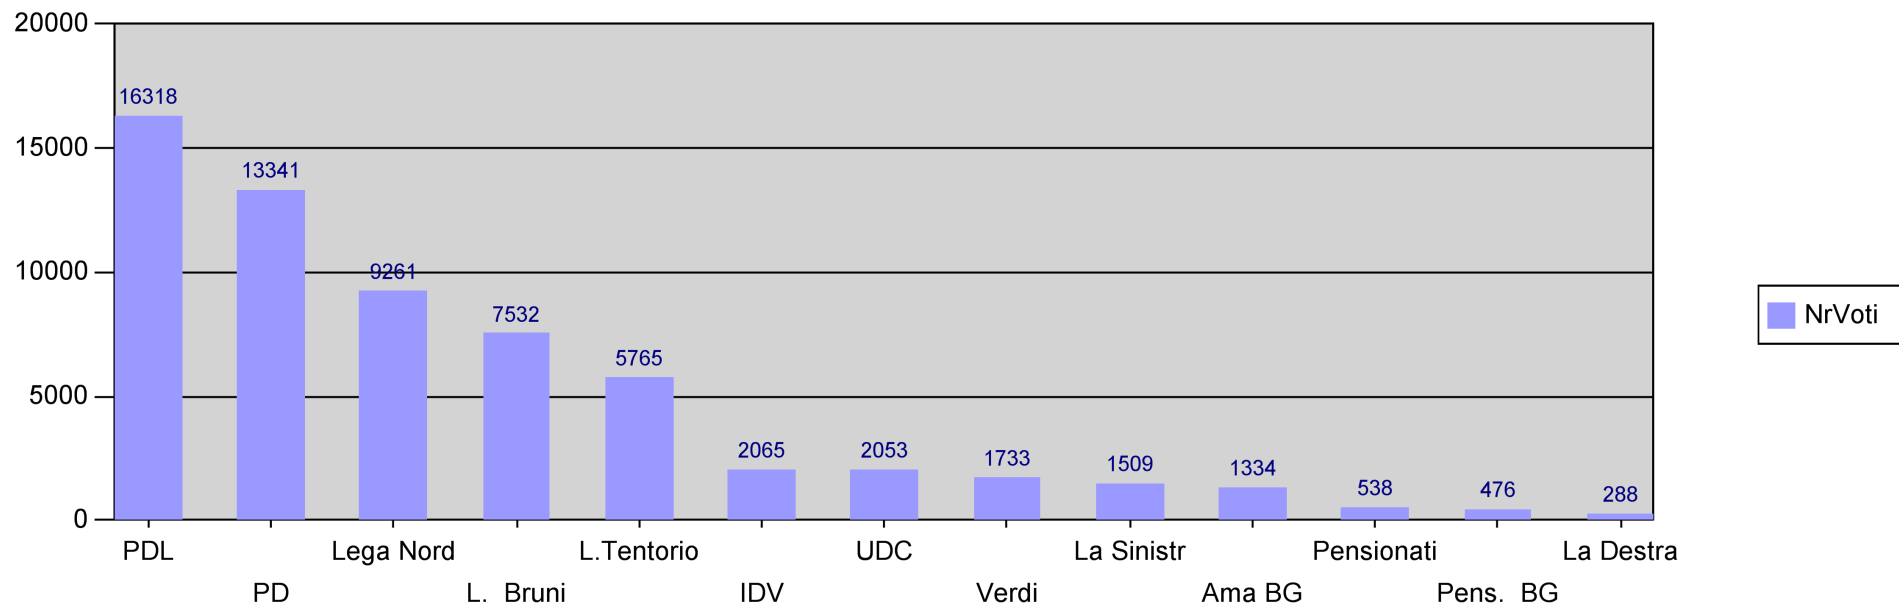

**Elezioni Europee ed Amm. 2009 - 1° Turno**  
**COMUNALI / CONSIGLIO COMUNALE - COMUNE BERGAMO**

**ISCRITTI - VOTANTI - VOTI DI LISTA**

**Risultati Elettorali**

**109 sezioni scrutinate su 109**

Riepilogo voti validi					
Lista	Sigla	Descrizione	Simbolo	Voti	%
3	PDL	IL POPOLO DELLA LIBERTA'		16318	26.23
8	PD	PARTITO DEMOCRATICO		13341	21.44
4	Lega Nord	LEGA NORD		9261	14.89
11	L. Bruni	PER BRUNI SINDACO DI BERGAMO		7532	12.11
2	L.Tentorio	TENTORIO SINDACO		5765	9.27
10	IDV	DI PIETRO ITALIA DEI VALORI		2065	3.32
6	UDC	CASINI UNIONE DI CENTRO		2053	3.30
9	Verdi	VERDI PER BRUNI		1733	2.79
7	La Sinistr	LA SINISTRA		1509	2.43
13	Ama BG	AMA BERGAMO		1334	2.14
5	Pensionati	PENSIONATI		538	0.86
12	Pens. BG	PENSIONATI PER BERGAMO		476	0.77
1	La Destra	LA DESTRA		288	0.46
<b>Totali</b>				<b>62213</b>	<b>100.00</b>

Riepilogo voti espressi											
Schede bianche	%	Schede nulle	%	Schede contestate	%	Totali voti non validi	%	Totale voti validi	%	Totale voti	%
576	0.90	997	1.56	29	0.05	1602	2.51	62213	97.49	63815	100 %

Elezioni Europee ed Amm. 2009 - 1° Turno  
COMUNALI / CONSIGLIO COMUNALE - COMUNE BERGAMO

ISCRITTI - VOTANTI - VOTI DI LISTA

Risultati Elettorali

109 sezioni scrutinate su 109

1602 schede non valide pari a 2.51 %