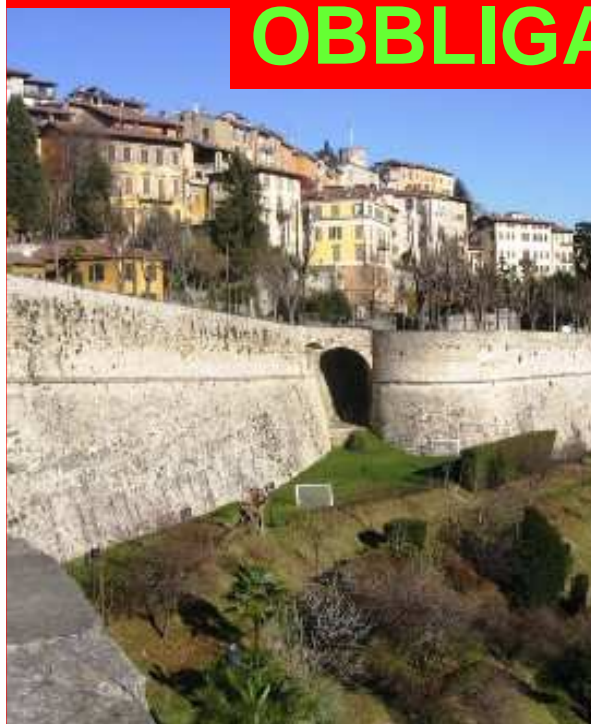

3 ORIENTEERING IN CITTA' ALTA URBANRAID

PROVA A TEMPO
OBBLIGATORIA KM 4