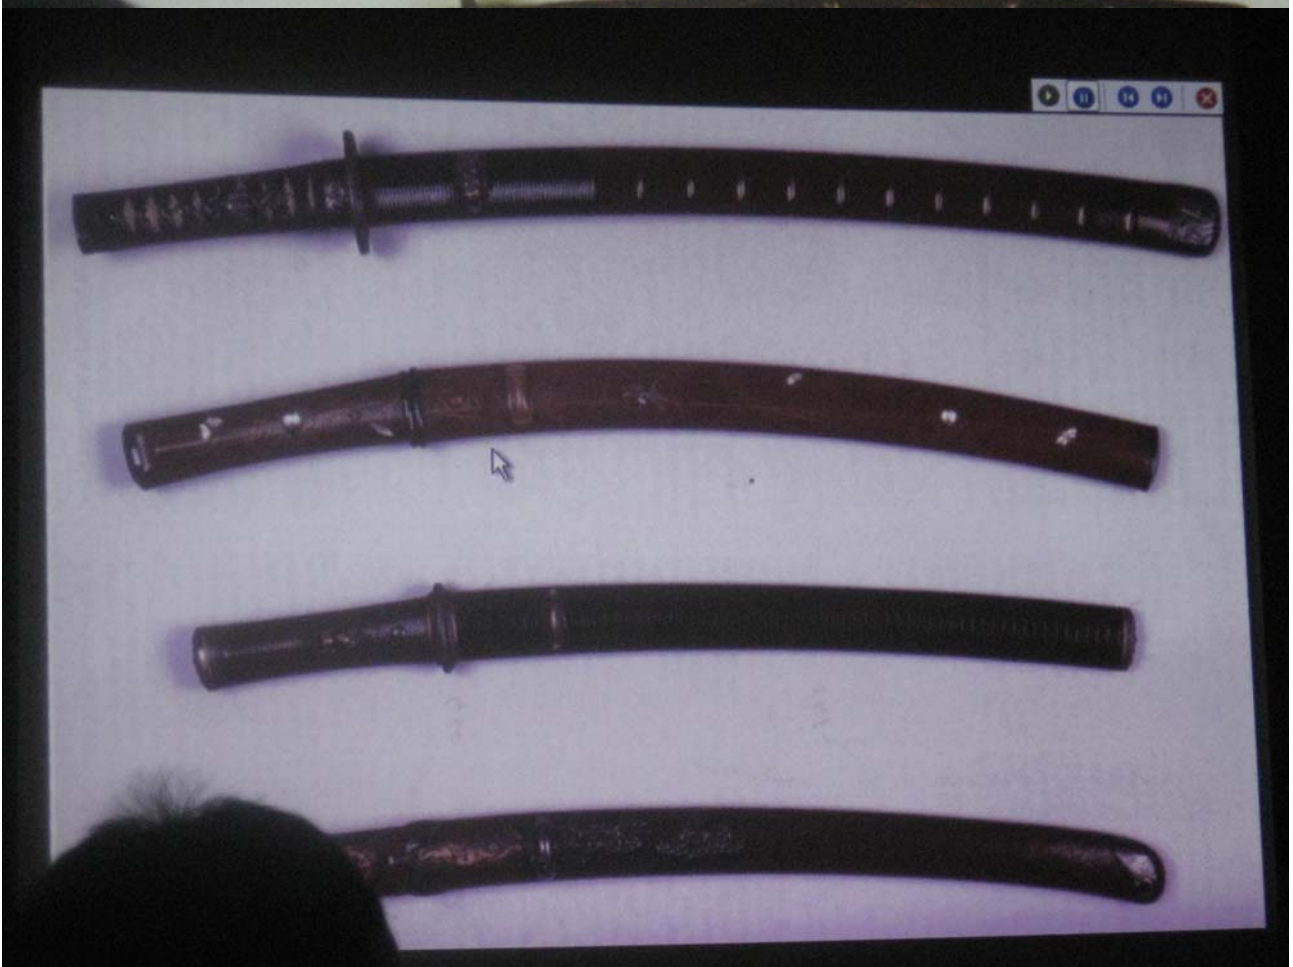

**DOCUMENTAZIONE FOTOGRAFICA DEGLI AMICI DELLE MURA DI BERGAMO 15.10.2010
INAUGURAZIONE MOSTRA SUI MANGA E DIMOSTRAZIONE DELL'USO DELLA KATANA**

DOCUMENTAZIONE FOTOGRAFICA DEGLI AMICI DELLE MURA DI BERGAMO 15.10.2010
INAUGURAZIONE MOSTRA SUI MANGA E DIMOSTRAZIONE DELL'USO DELLA KATANA