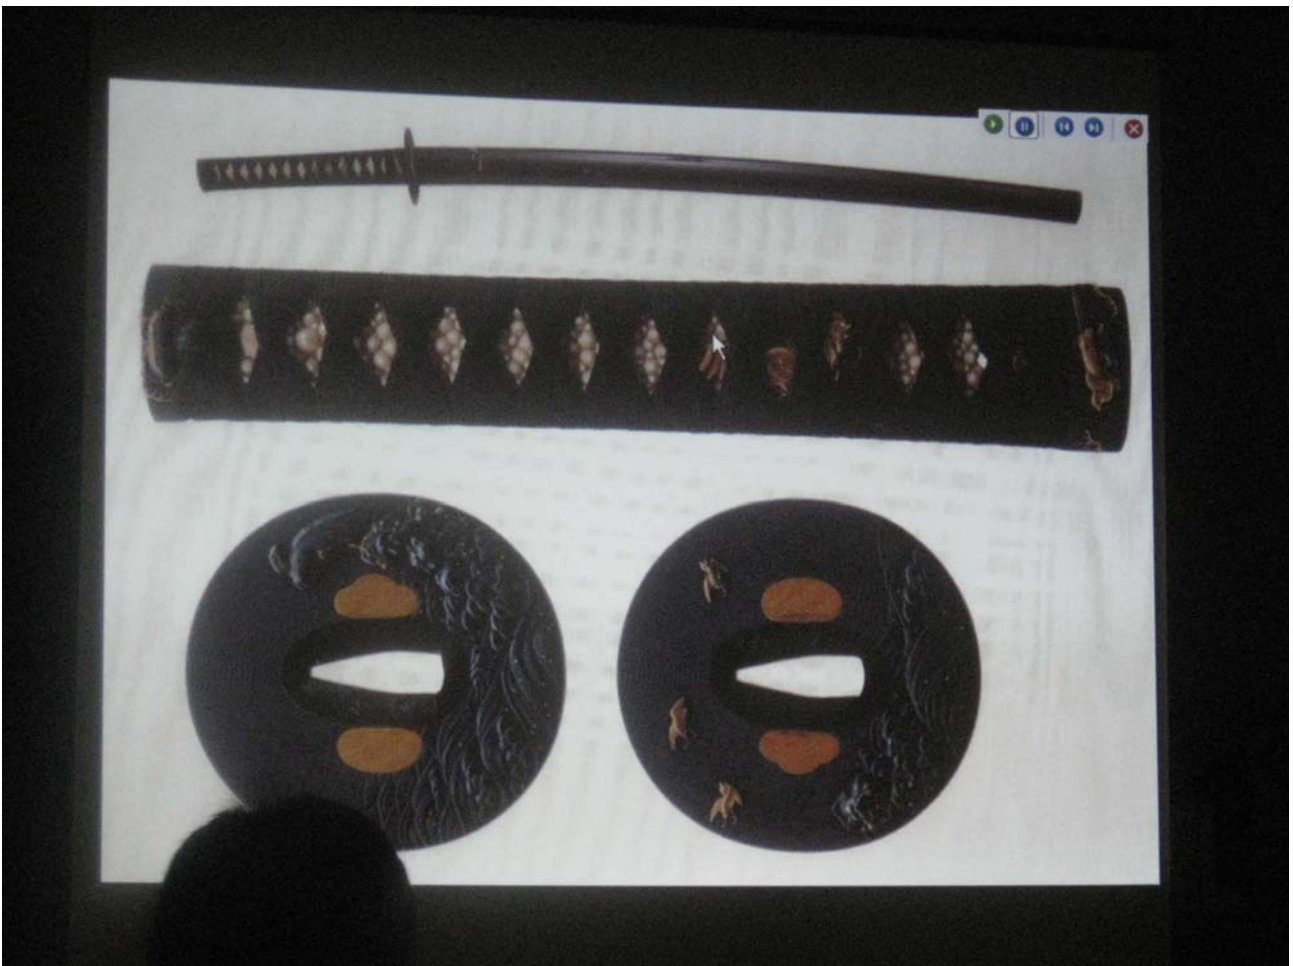

**DOCUMENTAZIONE FOTOGRAFICA DEGLI AMICI DELLE MURA DI BERGAMO 15.10.2010
INAUGURAZIONE MOSTRA SUI MANGA E DIMOSTRAZIONE DELL'USO DELLA KATANA**

DOCUMENTAZIONE FOTOGRAFICA DEGLI AMICI DELLE MURA DI BERGAMO 15.10.2010
INAUGURAZIONE MOSTRA SUI MANGA E DIMOSTRAZIONE DELL'USO DELLA KATANA

DOCUMENTAZIONE FOTOGRAFICA DEGLI AMICI DELLA MURA DI BERGAMO 15.10.2010
INAUGURAZIONE MOSTRA SUI MANGA E DIMOSTRAZIONE DELL'USO DELLA KATANA

DOCUMENTAZIONE FOTOGRAFICA DEGLI AMICI DELLE MURA DI BERGAMO 15.10.2010
INAUGURAZIONE MOSTRA SUI MANGA E DIMOSTRAZIONE DELL'USO DELLA KATANA