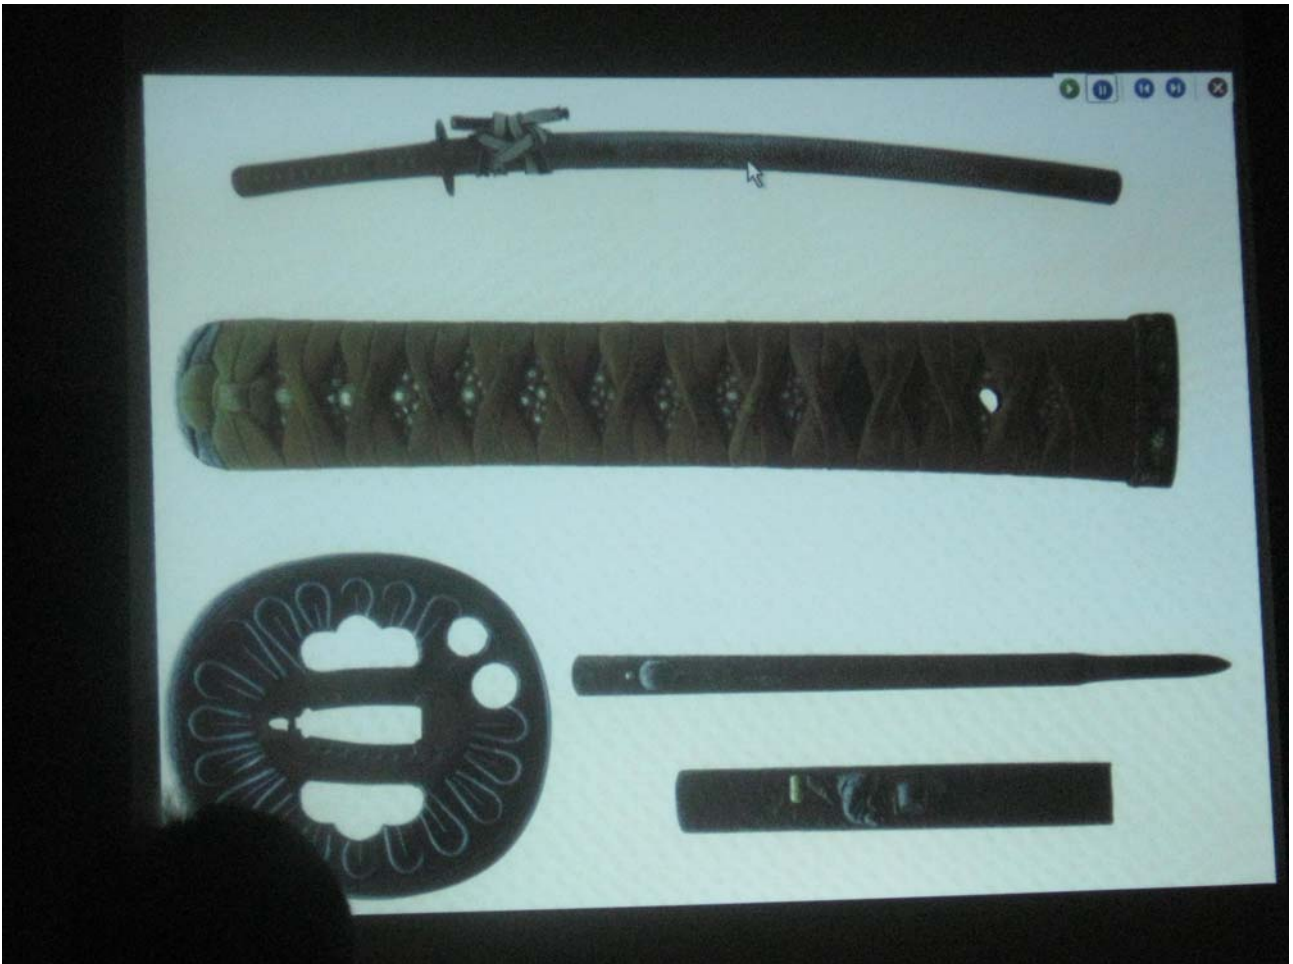

**DOCUMENTAZIONE FOTOGRAFICA DEGLI AMICI DELLE MURA DI BERGAMO 15.10.2010
INAUGURAZIONE MOSTRA SUI MANGA E DIMOSTRAZIONE DELL'USO DELLA KATANA**

DOCUMENTAZIONE FOTOGRAFICA DEGLI AMICI DELLE MURA DI BERGAMO 15.10.2010
INAUGURAZIONE MOSTRA SUI MANGA E DIMOSTRAZIONE DELL'USO DELLA KATANA