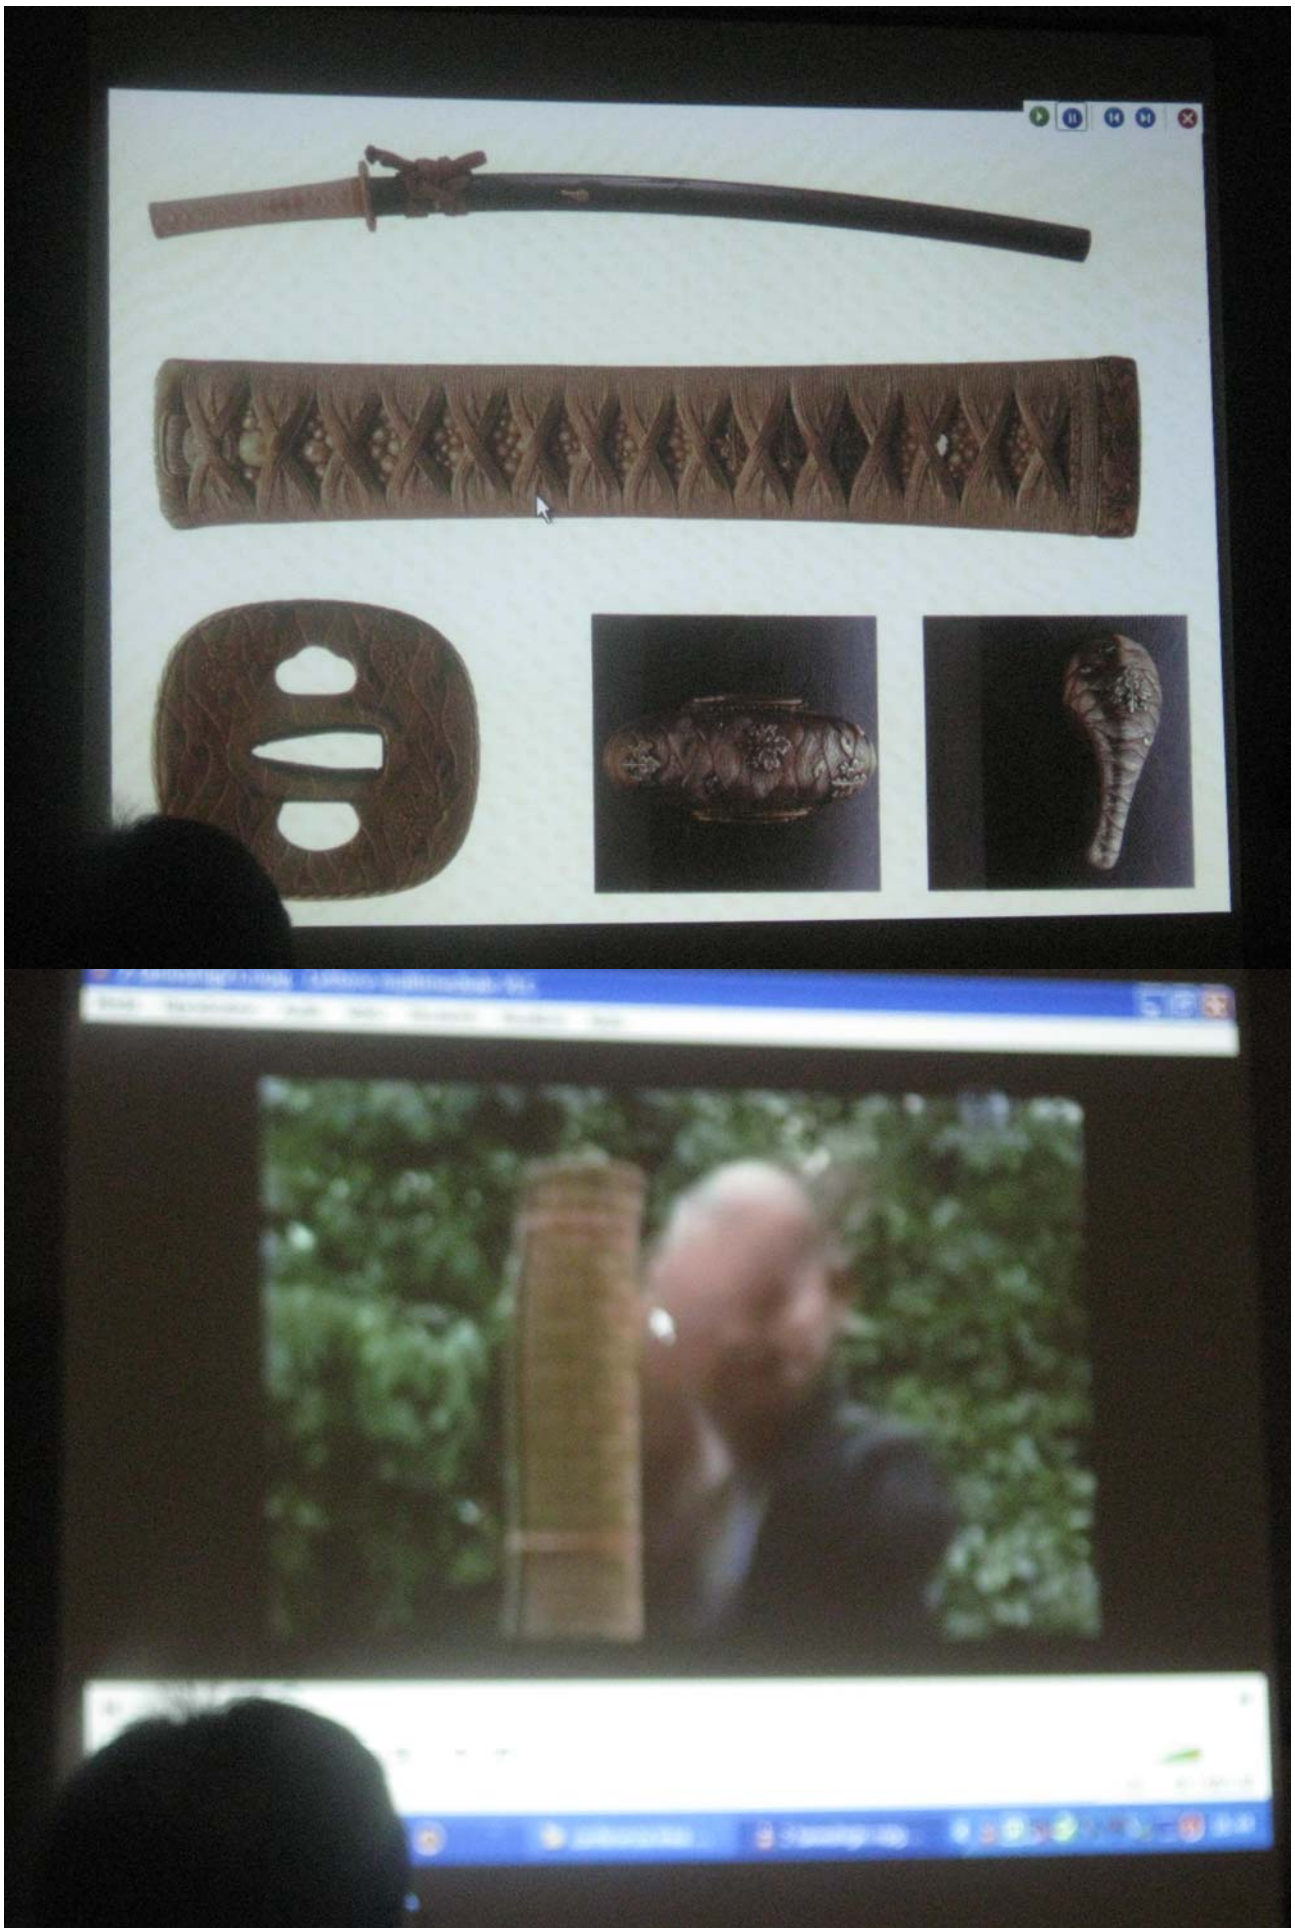

**DOCUMENTAZIONE FOTOGRAFICA DEGLI AMICI DELLE MURA DI BERGAMO 15.10.2010
INAUGURAZIONE MOSTRA SUI MANGA E DIMOSTRAZIONE DELL'USO DELLA KATANA**

DOCUMENTAZIONE FOTOGRAFICA DEGLI AMICI DELLE MURA DI BERGAMO 15.10.2010
INAUGURAZIONE MOSTRA SUI MANGA E DIMOSTRAZIONE DELL'USO DELLA KATANA

DOCUMENTAZIONE FOTOGRAFICA DEGLI AMICI DELLA MURA DI BERGAMO 15.10.2010
INAUGURAZIONE MOSTRA SUI MANGA E DIMOSTRAZIONE DELL'USO DELLA KATANA

DOCUMENTAZIONE FOTOGRAFICA DEGLI AMICI DELLE MURA DI BERGAMO 15.10.2010
INAUGURAZIONE MOSTRA SUI MANGA E DIMOSTRAZIONE DELL'USO DELLA KATANA