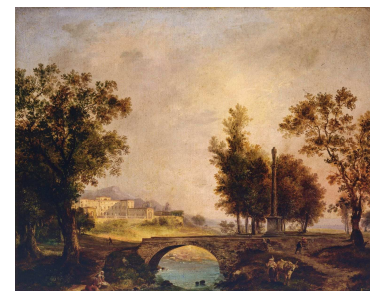

## ELENCO OPERE PER AMBASCIATA WASHINGTON

Luigi Deleidi, detto Nebbia  
(Bergamo 1774-1853)  
*Paesaggio con fontana*  
olio su tela, cm 74x93  
Acquisto, 1902

1102            58AC00742

Luigi Deleidi, detto Nebbia  
(Bergamo 1774-1853)  
*Paesaggio con ponte*  
olio su tela, cm 74x93  
Acquisto, 1902

1103            58AC00743

Carlo Antonio Tavella (attr.)  
*Paesaggio con pastori in riposo e mulattiere*  
olio su tela, cm. 93x132

545            81LC00123

Carlo Antonio Tavella (attr.)  
*Paesaggio con pescatori sul fiume*  
olio su tela, cm. 93x132