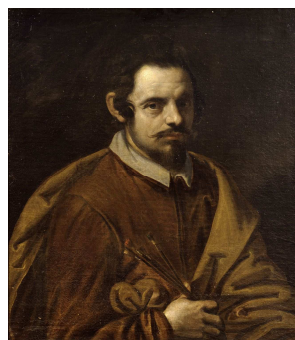

## ELENCO OPERE PER AMBASCIATA WASHINGTON

Luigi Deleidi, detto Nebbia  
(Bergamo 1774-1853)  
*Paesaggio con fontana*  
olio su tela, cm 74x93  
Acquisto, 1902

1102            58AC00742

Luigi Deleidi, detto Nebbia  
(Bergamo 1774-1853)  
*Paesaggio con ponte*  
olio su tela, cm 74x93  
Acquisto, 1902

1103            58AC00743

Carlo Antonio Tavella (attr.)  
*Paesaggio con pastori in riposo e mulattiere*  
olio su tela, cm. 93x132

545            81LC00123

Carlo Antonio Tavella (attr.)  
*Paesaggio con pescatori sul fiume*  
olio su tela, cm. 93x132

546            81LC00124

Antonio Mancini  
(Albano Laziale, Roma, 1852 - Roma 1930)  
*Ritratto di donna*  
olio su tela, cm 58x43  
Legato Caterina Sangiovanni, 1976

1480            06AC00946

Francesco Paglia (attr.)  
(Brescia 1635-1714)  
*Autoritratto*  
olio su tela, cm 80x68  
Legato Giacomo Carrara, 1796

243            58AC00219

Vittore Ghislandi, detto Fra' Galgario  
(Bergamo, 1655-1743)  
*Ritratto del notaio Giacomo Bettami de' Bazini*  
olio su tela, cm 145x108  
Legato Giacomo Carrara, 1796

231            58AC00107