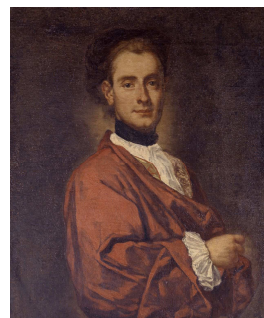

## MOSTRA ACCADEMIA CARRARA A STOCCOLMA – OPERE ESPOSTE

- 1 Antonio Marini  
*Paesaggio rupestre con cavalieri*  
olio su tela, cm. 93x116,5  
58AC00845

- 2 Marco Ricci  
*Paesaggio con alberi e figure*  
olio su tela, cm. 46x37  
Inv. 58AC00153

- 3 Marco Ricci  
*Paesaggio con alberi e figure*  
olio su tela, cm. 46x37  
Inv. 58AC00154

- 4 Andrea Pastò  
*Festa a villa Widmann*  
olio su tela, cm. 70x90  
Inv. 58AC00131

- 5 Pietro Longhi  
*Scena familiare*  
olio su tela, cm. 61x49  
Inv. 81LC00061

- 6 Domenico Maggiotto (?)  
*Nicolotto*  
olio su tela, cm. 120x85,5  
Inv. 06AC01085

- 7 Vittore Ghislandi d. Fra' Galgario  
*Ritratto di giovane pittore*  
olio su tela, cm. 76x65  
Inv. 58AC00113

- 8 Vittore Ghislandi d. Fra' Galgario  
*Ritratto del conte Giacomo Carrara*  
olio su tela, cm. 92,5x77,5  
Inv. 58AC00114

- 9 Vittore Ghislandi d. Fra' Galgario  
*Ritratto di Bertrama Daina de' Valsecchi*  
olio su tela, cm. 93x72,5  
Inv. 06AC00934

- 10 Vittore Ghislandi d. Fra' Galgario  
*Ritratto di ecclesiastico*  
olio su tela, cm. 61x45  
Inv. 58AC00404