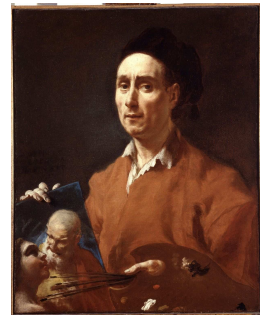

## MOSTRA ACCADEMIA CARRARA A STOCCOLMA – OPERE ESPOSTE

- 1 Antonio Marini  
*Paesaggio rupestre con cavalieri*  
olio su tela, cm. 93x116,5  
58AC00845

- 2 Marco Ricci  
*Paesaggio con alberi e figure*  
olio su tela, cm. 46x37  
Inv. 58AC00153

- 6 Domenico Maggiotto (?)  
*Nicolotto*  
olio su tela, cm. 120x85,5  
Inv. 06AC01085

- 7 Vittore Ghislandi d. Fra' Galgario  
*Ritratto di giovane pittore*  
olio su tela, cm. 76x65  
Inv. 58AC00113

- 8 Vittore Ghislandi d. Fra' Galgario  
*Ritratto del conte Giacomo Carrara*  
olio su tela, cm. 92,5x77,5  
Inv. 58AC00114

- 9 Vittore Ghislandi d. Fra' Galgario  
*Ritratto di Bertrama Daina de' Valsecchi*  
olio su tela, cm. 93x72,5  
Inv. 06AC00934

- 10 Vittore Ghislandi d. Fra' Galgario  
*Ritratto di ecclesiastico*  
olio su tela, cm. 61x45  
Inv. 58AC00404

- 11 Francesco Cappella d. Daggiù  
*Portabandiera*  
olio su tela, cm. 55x44  
Inv. 58AC00125

- 12 Francesco Cappella d. Daggiù  
*Autoritratto*  
olio su tela, cm. 57x42  
Inv. 58AC00128

- 13 Giacomo Ceruti  
*Ritratto di fanciulla con ventaglio*  
olio su tela, cm. 65,5x54,9  
Inv. 58MR00065