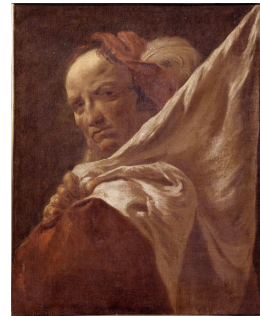

1. 11 Francesco Cappella d. Daggiù
   Portabandiera
   olio su tela, cm. 55x44
   Inv. 58AC00125