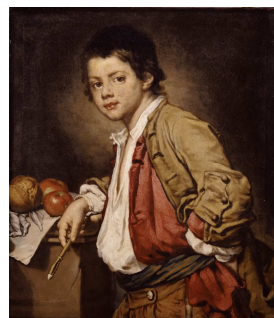

## MOSTRA ACCADEMIA CARRARA A STOCCOLMA – OPERE ESPOSTE

- 1 Antonio Marini  
*Paesaggio rupestre con cavalieri*  
olio su tela, cm. 93x116,5  
58AC00845

- 2 Marco Ricci  
*Paesaggio con alberi e figure*  
olio su tela, cm. 46x37  
Inv. 58AC00153

- 3 Marco Ricci  
*Paesaggio con alberi e figure*  
olio su tela, cm. 46x37  
Inv. 58AC00154

- 4 Andrea Pastò  
*Festa a villa Widmann*  
olio su tela, cm. 70x90  
Inv. 58AC00131

- 5 Pietro Longhi  
*Scena familiare*  
olio su tela, cm. 61x49  
Inv. 81LC00061

- 6 Domenico Maggiotto (?)  
*Nicolotto*  
olio su tela, cm. 120x85,5  
Inv. 06AC01085

- 7 Vittore Ghislandi d. Fra' Galgario  
*Ritratto di giovane pittore*  
olio su tela, cm. 76x65  
Inv. 58AC00113

- 8 Vittore Ghislandi d. Fra' Galgario  
*Ritratto del conte Giacomo Carrara*  
olio su tela, cm. 92,5x77,5  
Inv. 58AC00114

- 9 Vittore Ghislandi d. Fra' Galgario  
*Ritratto di Bertrama Daina de' Valsecchi*  
olio su tela, cm. 93x72,5  
Inv. 06AC00934

- 10 Vittore Ghislandi d. Fra' Galgario  
*Ritratto di ecclesiastico*  
olio su tela, cm. 61x45  
Inv. 58AC00404