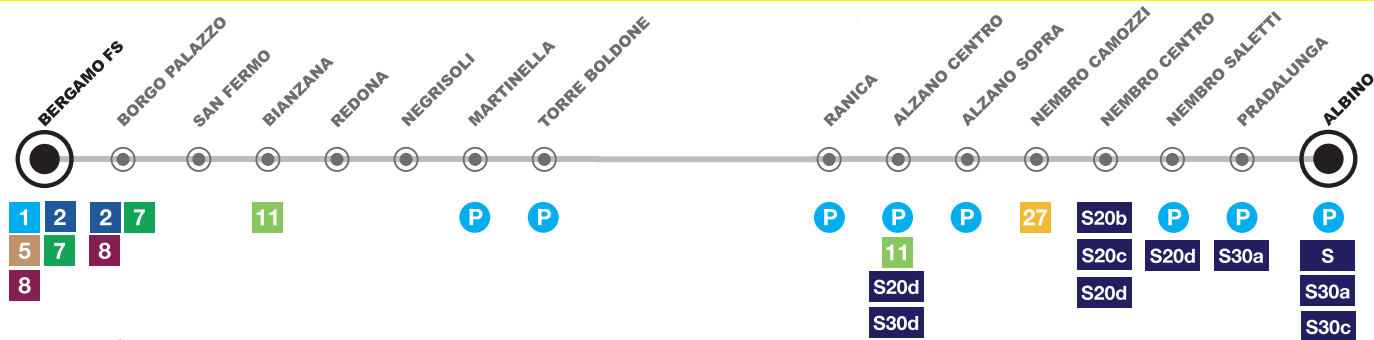

Per saperne di più:

Informazioni e orari

www.teb.bergamo.it

Newsletter e ultimo minuto TEB

www.atb.bergamo.it

Largo Porta Nuova, 16 - Bergamo

Da lunedì a venerdì 8.20 - 18.45

Sabato 9.30 - 14.30

atbpoint@atb.bergamo.it

Linea T1 Bergamo - Albino

Legenda

Linee di interscambio ATB – TEB:

- 1** Città Alta - Aeroporto - Seriate - Grassobbio - Scanzo - Albano S.A. - Torre de' Roveri
- 2** Don Orione - Ospedale - Cimitero - Clementina
- 5** Osio Sopra - Dalmine - Lallio
- 7** Celadina - Valtesse - Ponteranica - Sorisole
- 8** Seriate - Loreto - Dalmine (solo festivi) - Ponte S. Pietro - Briolo - Locate
- 11** Sabbio - Dalmine - Treviolo - Loreto - Campagnola - Torre Boldone - Ranica - Alzano Lombardo - Nese - Villa di Serio - Gorle - Pedrengo - Scanzo - Gavarno
- 27** Albano S.A. - Tribulina - Gavarno - Nembro

Linee di interscambio SAB – TEB:

- S** Albino - Clusone - Bratto
- S30a** Albino - Funivia - Perola
- S20b** Lonno - Nembro - Gavarno
- S20c** Aviatice - Selvino - Nembro
- S30c** Albino - Casale
- S20d** Alzano (Centro) - Viana - Nembro (centro) - Nembro (Saletti)
- S30d** Gazzaniga - Albino - Pradalunga - Alzano

Parcheggi di interscambio SOSTA NON A PAGAMENTO

- P** BG Martinella 123 posti
- P** Torre Boldone 22 posti
- P** Ranica 51 posti
- P** Alzano Centro 62 posti
- P** Alzano Sopra 68 posti
- P** Nembro Saletti 82 posti
- P** Pradalunga 57 posti
- P** Albino 155 posti