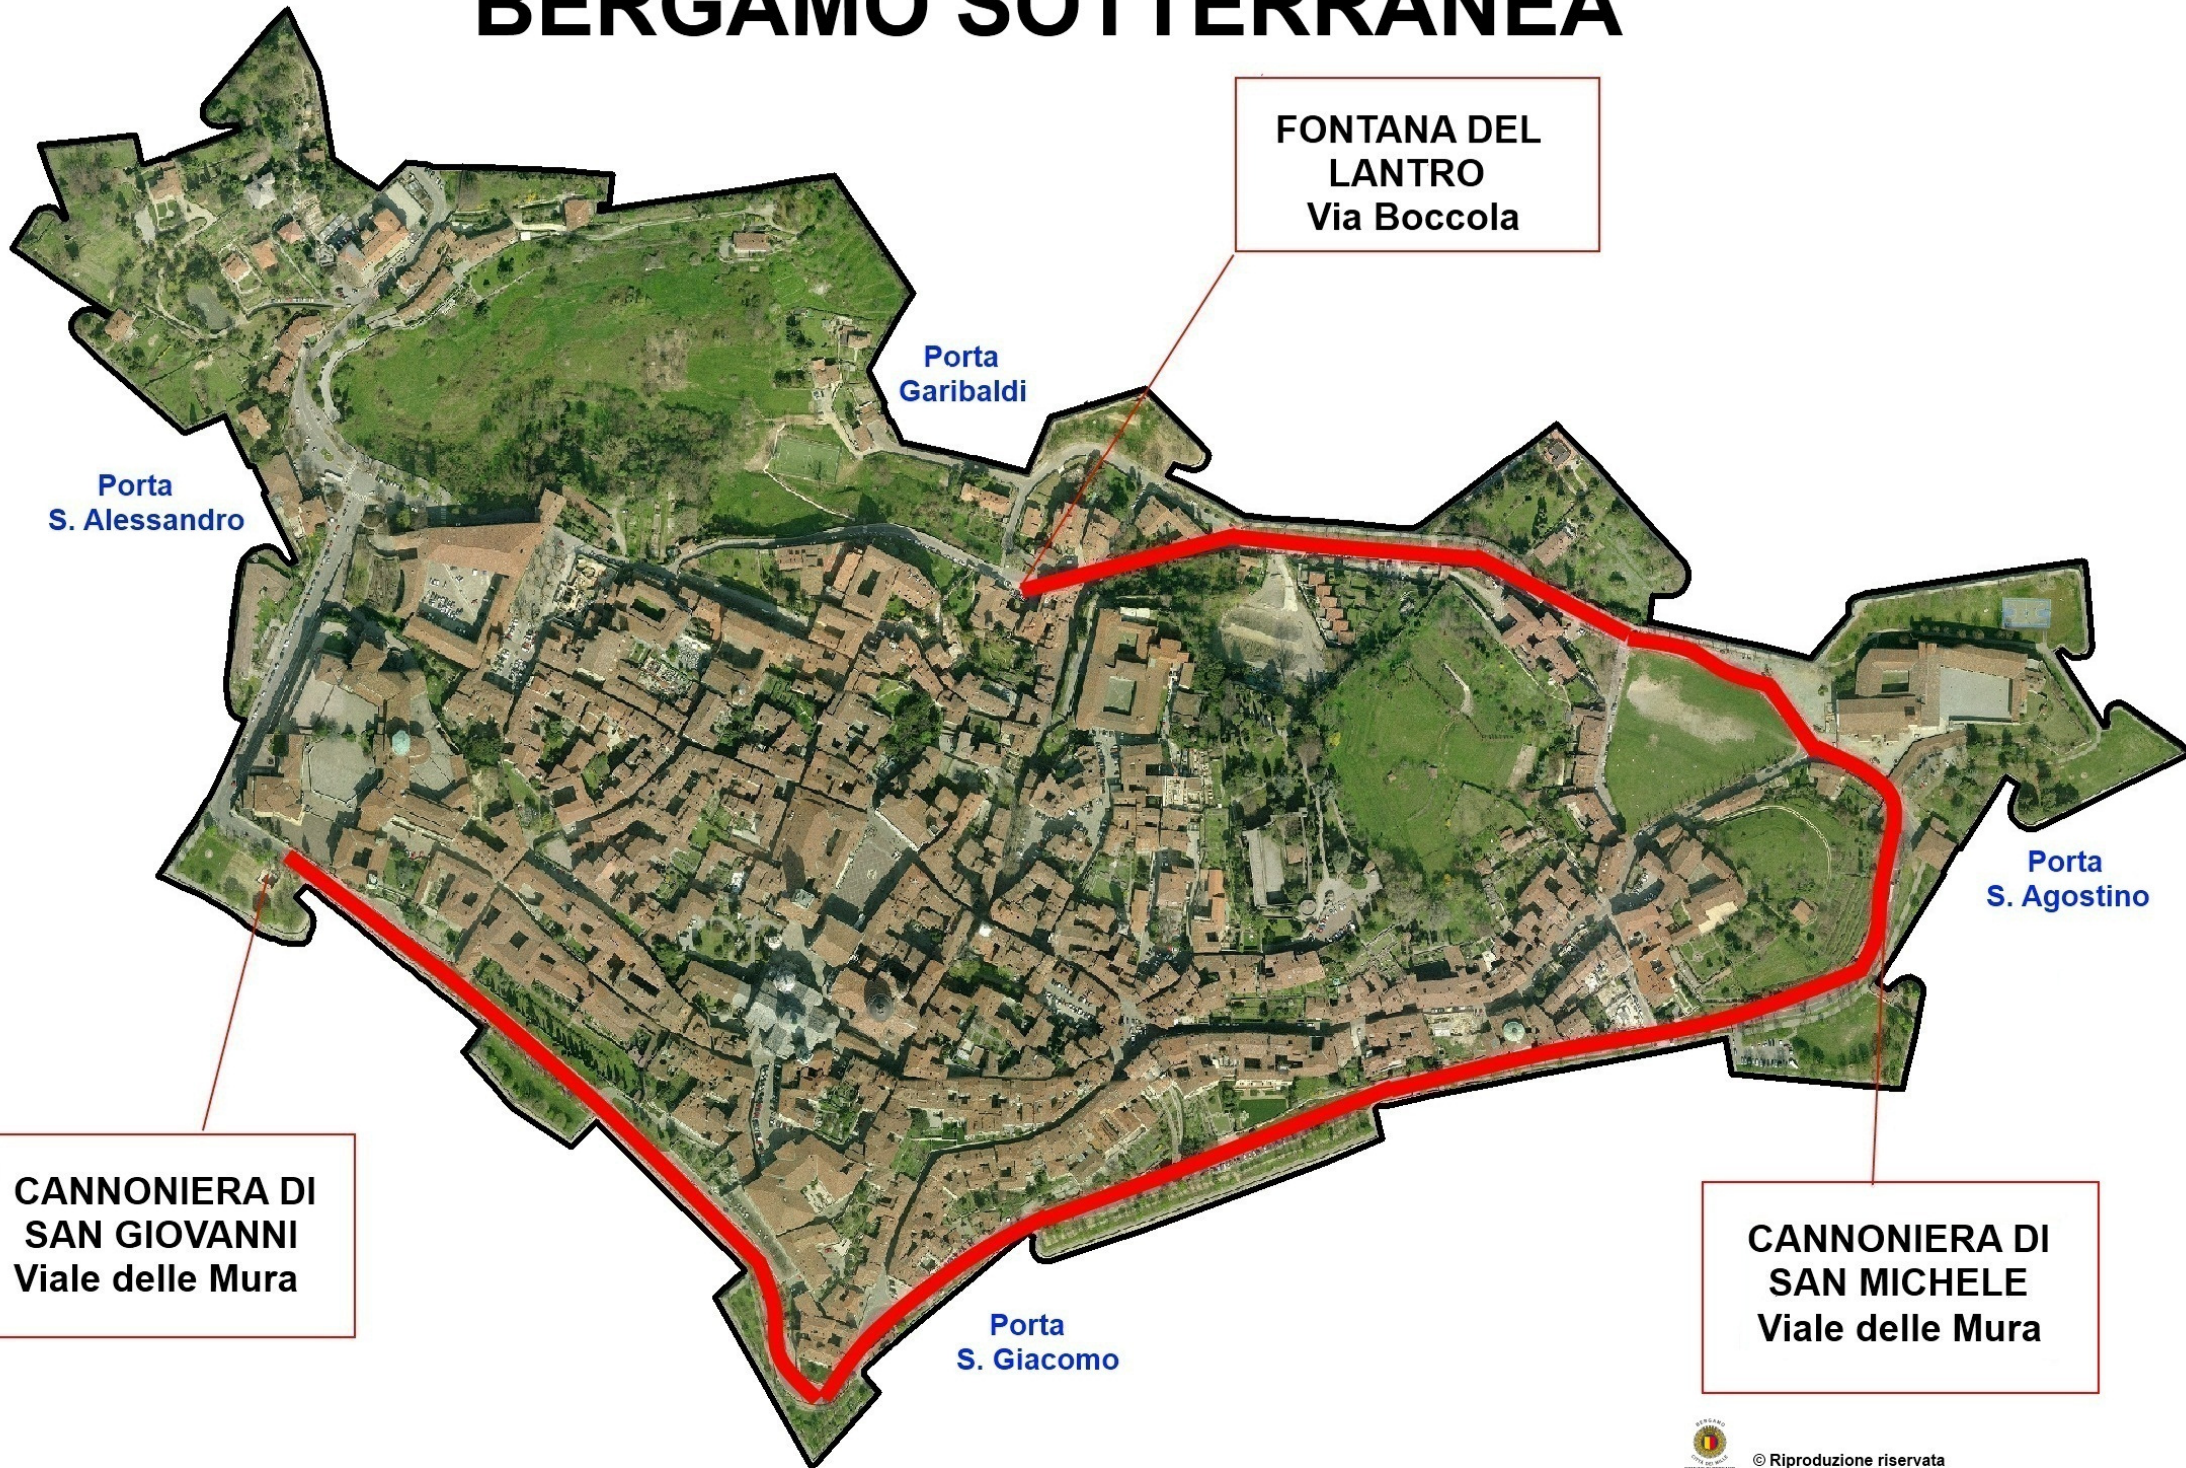

BERGAMO SOTTERRANEA

FONTANA DEL
LANTRO
Via Boccola

Porta
Garibaldi

Porta
S. Alessandro

Porta
S. Agostino

CANNONIERA DI
SAN GIOVANNI
Viale delle Mura

CANNONIERA DI
SAN MICHELE
Viale delle Mura

Porta
S. Giacomo